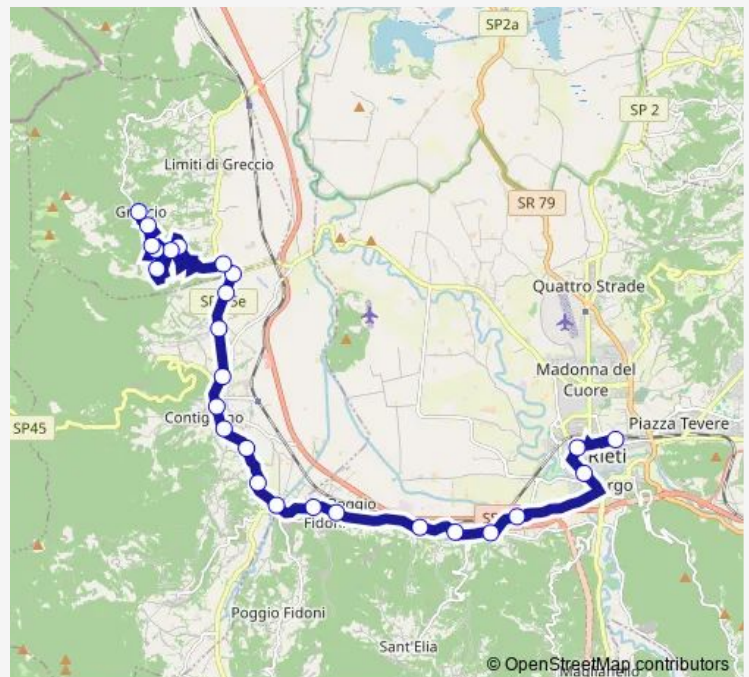

GRECCIO | Via Spinacceto Via Cianfano # f9608

Route schedule

Rieti | Stazione FS Ist. Superiore Principessa di Napoli # f1070 — GRECCIO | Piazza Roma # f9601

Monday	06:20
Tuesday	06:20
Wednesday	06:20
Thursday	06:20
Friday	06:20
Saturday	06:35
Sunday	—

Route info

Direction: Rieti | Stazione FS Ist. Superiore Principessa di Napoli # f1070

Stops: 26

Trip Duration: 0 hour 35 min

Rieti - Greccio # Ri603a

GRECCIO | Via Spinacceto Via Pie di Greccio # f9609

GRECCIO | Via Spinacceto, 130 # f9610