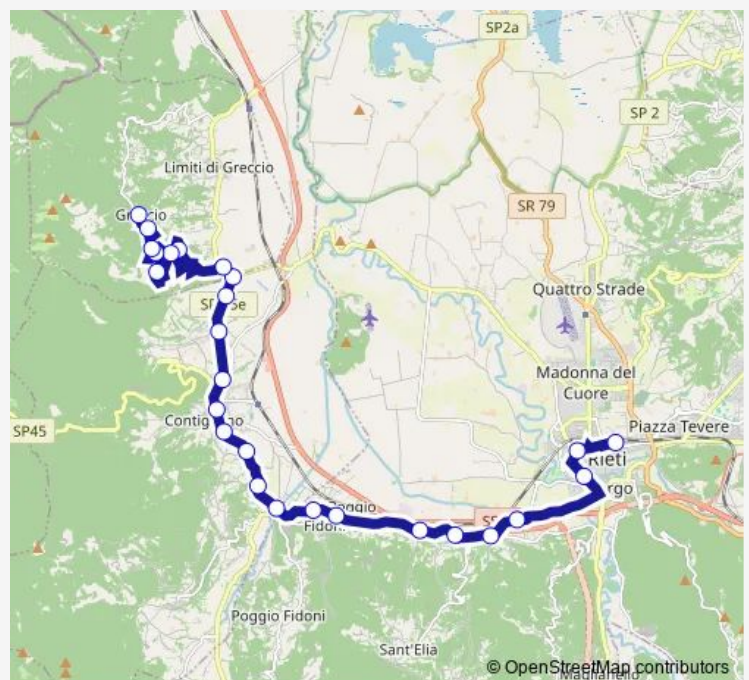

### Route schedule

Rieti | Stazione FS Ist. Superiore Principessa di Napoli # f1070 — Greccio | Piazza Roma # f9601

Monday	06:20
Tuesday	06:20
Wednesday	06:20
Thursday	06:20
Friday	06:20
Saturday	06:35
Sunday	—

### Route info

Direction: Rieti | Stazione FS Ist. Superiore Principessa di Napoli # f1070

Stops: 26

Trip Duration: 0 hour 35 min

Rieti - Greccio # Ri603a

Greccio | Via Spinacceto Via Pie di Greccio # f9609