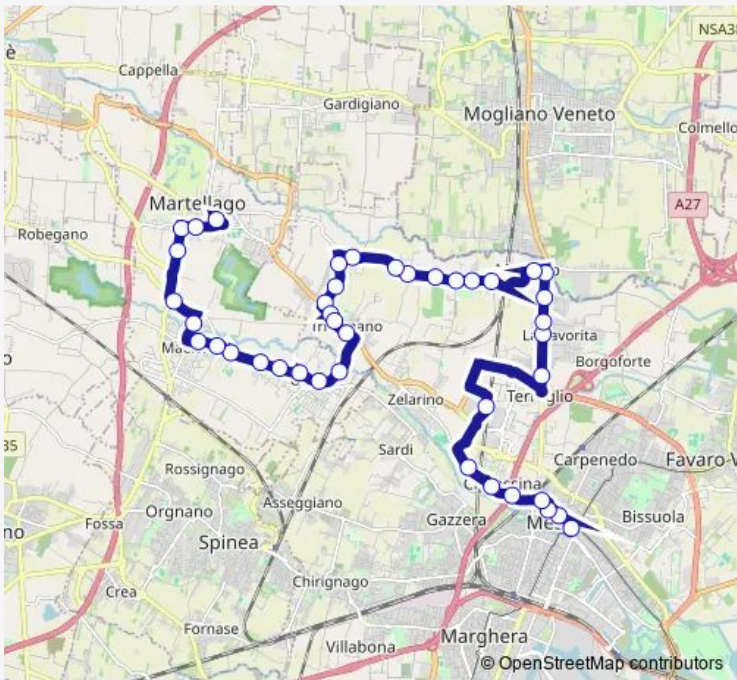

Bus 48H Martellago - Mestre Centro B1

[Go to website](#)

Direction
 Mestre Centro B1 — Martellago
 41 stops
[Open route schedule](#)

- Mestre Centro B1
- San Rocco Bruno
- Einaudi Castelveccchio
- Belfredo Terraglio
- Castellana Santa Chiara
- Castellana Cipressina
- Castellana Bellotto
- Ospedale dell'Angelo Sfmr
- Terraglio Terraghetto
- Terraglio Favorita
- Terraglio Ca' Sagredo
- Terraglio Nigra
- Terraglio Gatta
- Gatta Pisacane
- Gatta Verci
- Gatta Scarante
- Gatta Scaramuzza
- Gatta 90
- Gatta Santa Lucia
- Gatta Immacolata
- Gatta Protagora

Route schedule
 Mestre Centro B1 — Martellago

Monday	07:35-17:35
Tuesday	07:35-17:35
Wednesday	07:35-17:35
Thursday	07:35-17:35
Friday	07:35-17:35
Saturday	07:35-17:35
Sunday	—

Route info
 Direction: Mestre Centro B1
 Stops: 41
 Trip Duration: 0 hour 42 min

48H — Martellago - Mestre Centro B1 **BusMaps**

Ca' Lin Gatta

Ca' Lin Pitagora

Ca' Lin Castellana

Trivignano Park B

Trivignano Centro

Trivignano Gozzoli

Olmo Vittorio Veneto

Friday 08:35-18:35

Saturday 08:35-18:35

Sunday —

Route info

Direction: Martellago

Stops: 40

Trip Duration: 0 hour 40 min

Gatta Verci