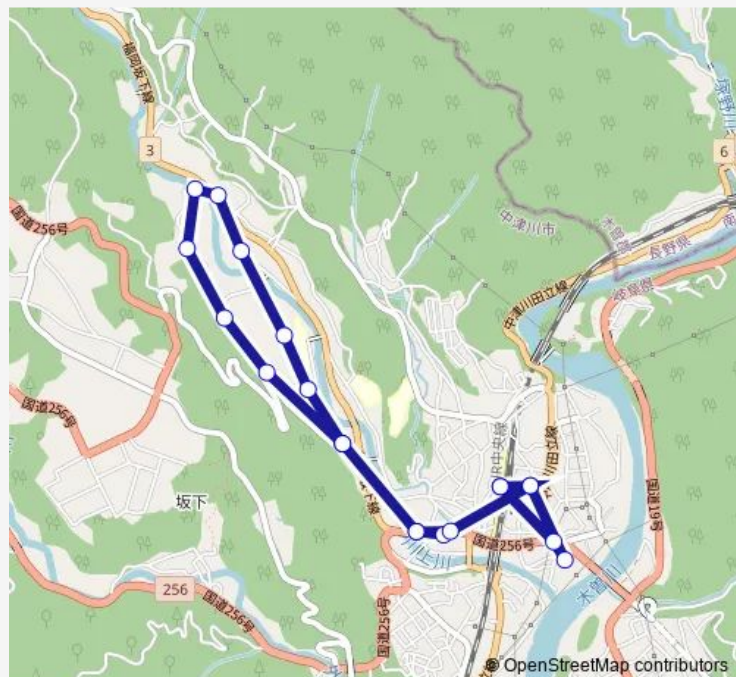

Direction

坂下駅前 — 坂下駅前

20 stops

[Open route schedule](#)

- 坂下駅前
- 坂下診療所
- 島平東
- 島平西
- 矢淵
- 大岩
- 坂下小学校横
- 4 - 1 詰所
- 小田
- 門田橋
- 徳野
- 赤田公会堂
- 赤田
- 矢淵
- 島平西
- 島平東
- 坂下診療所
- きりら坂下
- 弥栄橋
- 坂下駅前

Route schedule

坂下駅前 — 坂下駅前

Monday	—
Tuesday	08:06
Wednesday	—
Thursday	08:06
Friday	—
Saturday	—
Sunday	—

Route info

Direction: 坂下駅前

Stops: 20

Trip Duration: 0 hour 26 min

合郷線