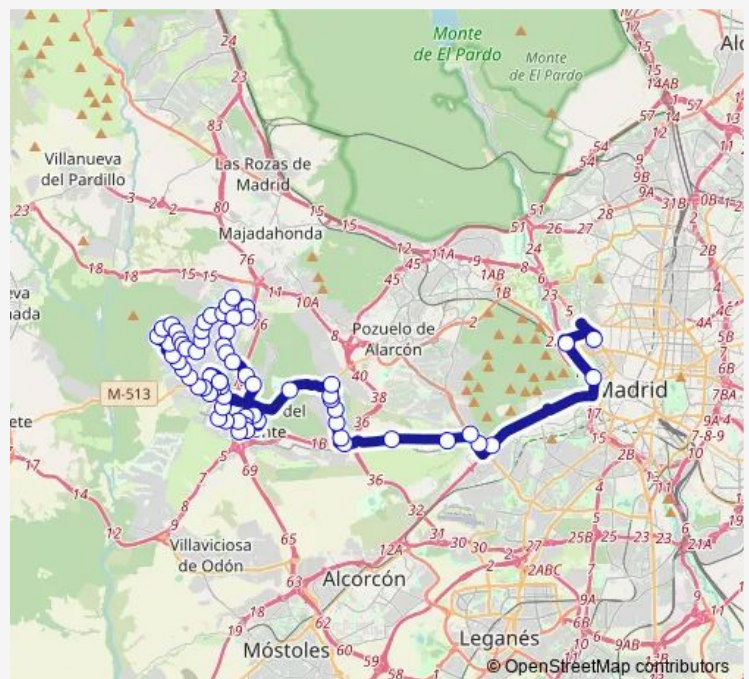

Av.Montepíncipe-Urb.Prado Largo

Av.Montepíncipe-Hospital Montepíncipe

Av.Montepíncipe-Centro Comercial

Av.Montepíncipe-Gerencia

Av.Montepíncipe-Facultad Informática

Av.Montepíncipe-Colegio

Route schedule

M.Ángel Cantero Oliva-Viñas Viejas — P^oruperto Chapí-Moncloa

Monday 00:00-22:00

Tuesday 00:00-22:00

Wednesday 00:00-22:00

Thursday 00:00-22:00

Friday —

Saturday —

Sunday —

Route info

Direction: M.Ángel Cantero Oliva-Viñas Viejas

Stops: 38

Trip Duration: 0 hour 55 min

N905 — Madrid (Moncloa)-Boadilla DEL Monte

Av.Montepríncipe-Est.Montepríncipe

Ctra.M501-Pol.Ind.Ventorro DEL Cano

Ctra.M511-Retamares

Av.Padre Piquer Nº 27

Av.Padre Piquer-Campamento

Pº Florida-Principe Pio

Av.Valladolid-Pte.Franceses

Av.Seneca-Martin Fierro

Avenida DE LA Memoria

Pºruperto Chapí-Moncloa

Direction