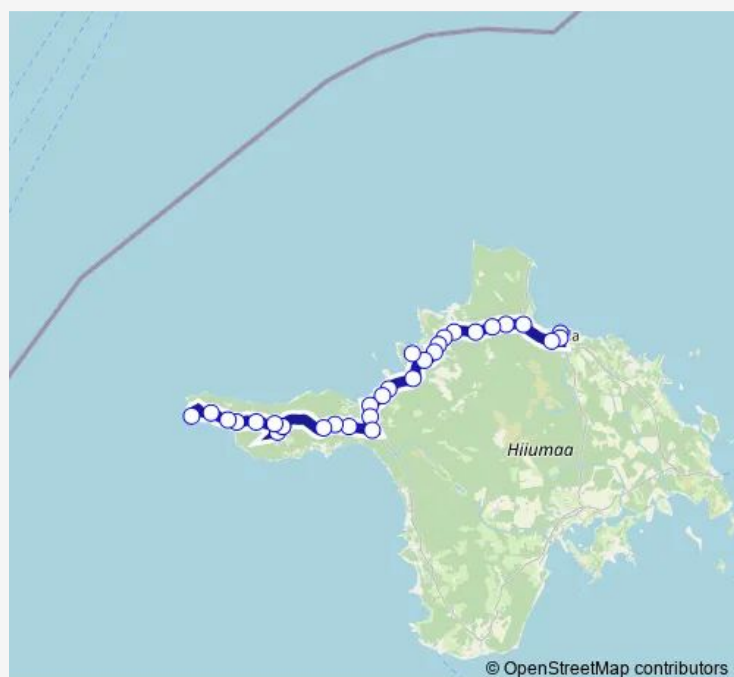

Puski tee

Viita

Pärnaku

Route schedule

Kärkla bussijaam — Kalana

Monday	—
Tuesday	06:40
Wednesday	—
Thursday	—
Friday	—
Saturday	—
Sunday	—

Route info

Direction: Kärkla bussijaam

Stops: 31

Trip Duration: 0 hour 47 min

© OpenStreetMap contributors

6501 — Kärkla- Viskoosa-Luidja-(Kõpu kool)-Kõpu-(Kalana)

BusMaps

Märjakaasiku

Anumägi

Kõpu kool