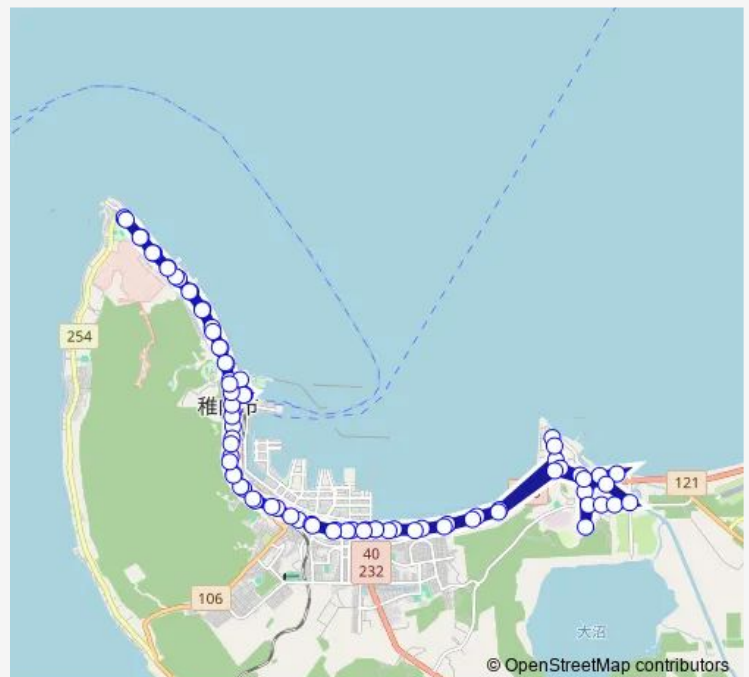

Saturday 08:11-16:11

Sunday 08:11-16:11

Route info

Direction: ノシャップ

Stops: 82

Trip Duration: 1 hour 39 min

■ 12/11声問線

南駅前