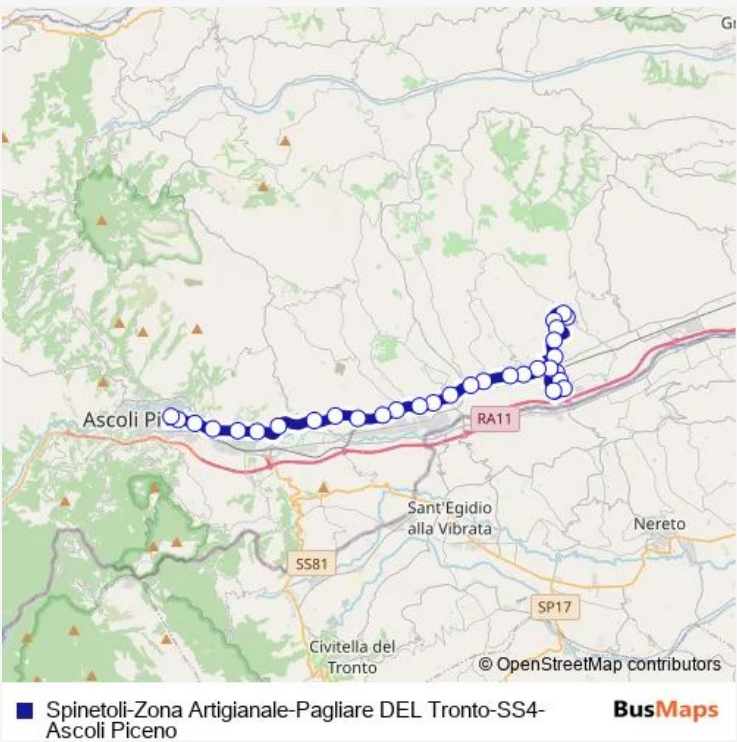

Bus Spinetoli-Zona Artigianale-Pagliare DEL Tronto-SS4-Ascoli Piceno

[Go to website](#)

Direction
 Spinetoli Piazza G. Leopardi — Ascoli Piceno - Stazione Fs
 31 stops
[Open route schedule](#)

- Spinetoli Piazza G. Leopardi
- Chiesa
- Bivio Cimitero
- Campi DA Tennis
- Villa Palazzi
- Villa Cerulli
- Pagliare DI Meglio
- Pagliare BAR DEL Corso
- Pagliare - Largo Straccia
- Pagliare - VIA I Maggio
- Ristorante Country Club
- Colli DEL Tronto - Ponte Murgia
- Colli DEL Tronto - Schiavi
- Villa S.Giuseppe Chiesa
- Castorano - Cementisti
- Bivio Castorano - Autosenesi
- Castel DI Lama - BAR Dello Sport
- Castel DI Lama - Casa Cantoniera
- Castel DI Lama - Campo Sportivo
- Salaria - Bivio Appignano DEL Tronto

Route schedule
 Spinetoli Piazza G. Leopardi — Ascoli Piceno - Stazione Fs

Monday	07:00
Tuesday	07:00
Wednesday	07:00
Thursday	07:00
Friday	07:00
Saturday	07:00
Sunday	—

Route info
 Direction: Spinetoli Piazza G. Leopardi
 Stops: 31
 Trip Duration: 0 hour 50 min

Ascoli Piceno - Zona Campolungo

Ascoli Piceno - Villa Panezia

Ascoli Piceno - Bivio IL Poggio

SS4 - Bivio Marino DEL Tronto

Ascoli Piceno - Brecciarol Bar

Ascoli Piceno - Monticelli Tigre

Ascoli Piceno - Monticelli Ospedale