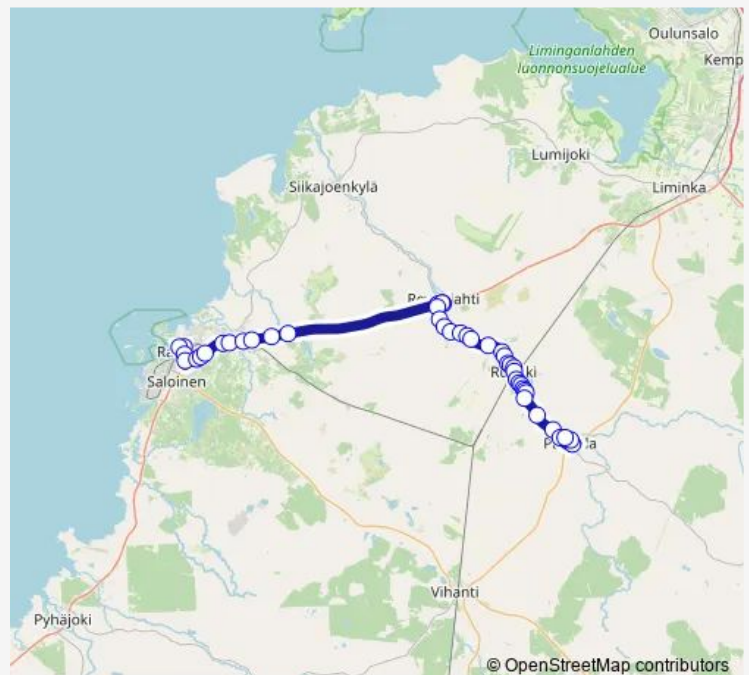

Thursday 10:30

Friday 10:30

Saturday —

Sunday —

Route info

Direction: Raahe las

Stops: 45

Trip Duration: 0 hour 55 min

■ Raahe - Paavola

BusMaps

Pietilä I

Kaarakainen I

Sammalkankaantie 338 I

Luonto- ja hevoskeskus E

Koivukangas E

Sammalkangas E