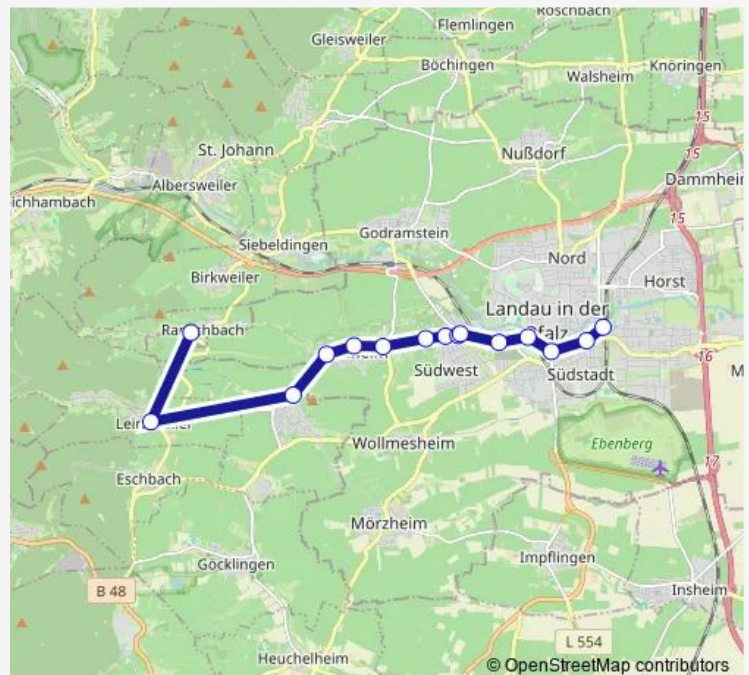

Tuesday 06:16-20:30

Wednesday 06:16-20:30

Thursday 06:16-20:30

Friday 06:16-20:30

Saturday 07:30-19:30

Sunday 11:30-19:30

Route info

Direction: Ranschbach, Ortsmitte

Stops: 15

Trip Duration: 0 hour 28 min

530

Direction

Waldrohrbach, Ort — Landau, Berufsschule

19 stops

[Open route schedule](#)

Waldrohrbach, Ort

Waldhambach, Ort

Eschbach, Ortsmitte

Eschbach, Kreuz

Leinsweilerhof

Leinsweiler, Ort

Ilbesheim/Ld, Schule

Arzheim, Kleine Kalmit

Arzheim, Schule

Friday 07:00

Saturday —

Sunday —

Route info

Direction: Waldrohrbach, Ort

Stops: 19

Trip Duration: 0 hour 45 min

Direction