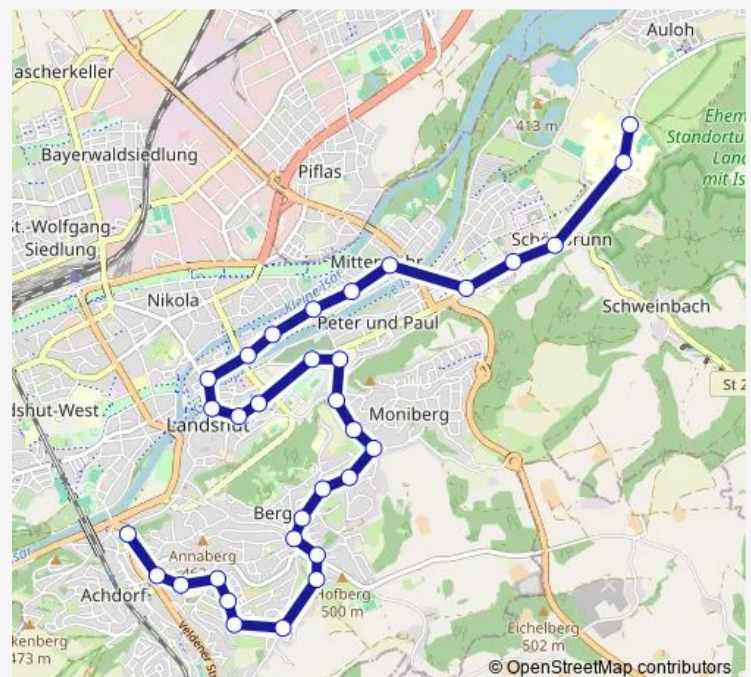

Direction

Landshut, Kupfereck — Landshut, Am Lurzenhof

31 stops

[Open route schedule](#)

- Landshut, Kupfereck
- Landshut, Innere Stelze
- Landshut, Kreiskrankenhaus
- Landshut, Wernstorferstraße
- Landshut, Mornauerweg
- Landshut, Pfarrfeldstraße
- Landshut, Veichtederpointweg
- Landshut, Bründlweg
- Landshut, Pönaiergasse
- Landshut, Kalcherstraße
- Landshut, Kinderkrankenhaus
- Landshut, Mörikeweg
- Landshut, Hagrain
- Landshut, Höglberg
- Landshut, Brauhaus
- Landshut, Marschallstraße
- Landshut, Hauptfriedhof
- Landshut, Maximilianstraße
- Landshut, Regierungsplatz
- Landshut, Altstadt
- Landshut, Isargestade

Route schedule

Landshut, Kupfereck — Landshut, Am Lurzenhof

Monday	07:00
Tuesday	07:00
Wednesday	07:00
Thursday	07:00
Friday	07:00
Saturday	—
Sunday	—

Route info

Direction: Landshut, Kupfereck

Stops: 31

Trip Duration: 0 hour 34 min

■ 530

Landshut, Stadtwerke

Landshut, Realschule

Landshut, Karlsbader Straße

Landshut, Kattowitzer Straße

Landshut, Zobtenweg

Landshut, Alte Kaserne

Landshut, Messepark

Landshut, Schloß Schönbrunn

Landshut, Hochschule

Landshut, Am Lurzenhof

530 Bus time schedules and route maps are available in an offline PDF at busmaps.com. Use the busmaps.com website to see live bus times, train schedule or subway schedule, and step-by-step directions for all public transit in Landshut