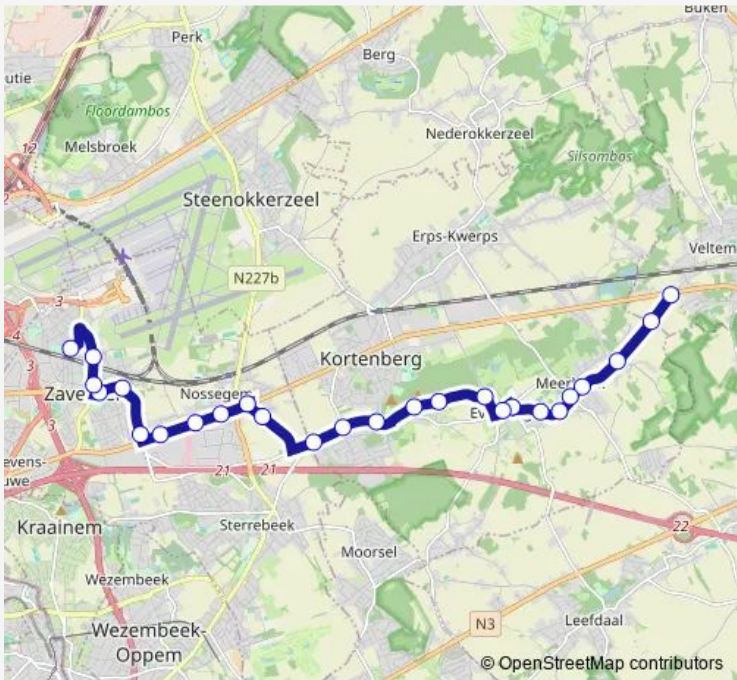

Bus 530 Veltem-Beisem - Everberg - Zaventem

[Go to website](#)

Direction
 Veltem-Beisem Kluis — Zaventem Zavo Groenstraat
 28 stops
[Open route schedule](#)

- Veltem-Beisem Kluis
- Meerbeek Bosveldfarm
- Meerbeek Goedestraat
- Meerbeek Gemeentehuis
- Meerbeek Anastasia
- Meerbeek Burcht
- Everberg Hof van Graven
- Everberg Aan de Leeuwen
- Everberg Kerk
- Everberg Steenhof
- Everberg Winkelstraat
- Everberg Driesstraat
- Kortenberg Vaan
- Kortenberg Armendaal
- Kortenberg Schutterslaan
- Nossegem Voskapellelaan
- Nossegem Van Espenlaan
- Nossegem Centrum
- Zaventem Hoge Wei
- Zaventem Facq - Ikea
- Zaventem Sterrebeekstraat

Route schedule
 Veltem-Beisem Kluis — Zaventem Zavo Groenstraat

| | |
|-----------|-------|
| Monday | 07:30 |
| Tuesday | 07:30 |
| Wednesday | 07:30 |
| Thursday | 07:30 |
| Friday | 07:30 |
| Saturday | — |
| Sunday | — |

Route info
 Direction: Veltem-Beisem Kluis
 Stops: 28
 Trip Duration: 0 hour 30 min

530 — Veltem-Beisem - Everberg - Zaventem **BusMaps**

Zaventem De Vlemincklaan

Zaventem Grote Daalstraat

Zaventem Bloemenveld

Route info

Direction: Veltem-Beisem Kluis

Stops: 26

Trip Duration: 0 hour 30 min

530 Bus time schedules and route maps are available in an offline PDF at busmaps.com. Use the busmaps.com website to see live bus times, train schedule or subway schedule, and step-by-step directions for all public transit in Brussels