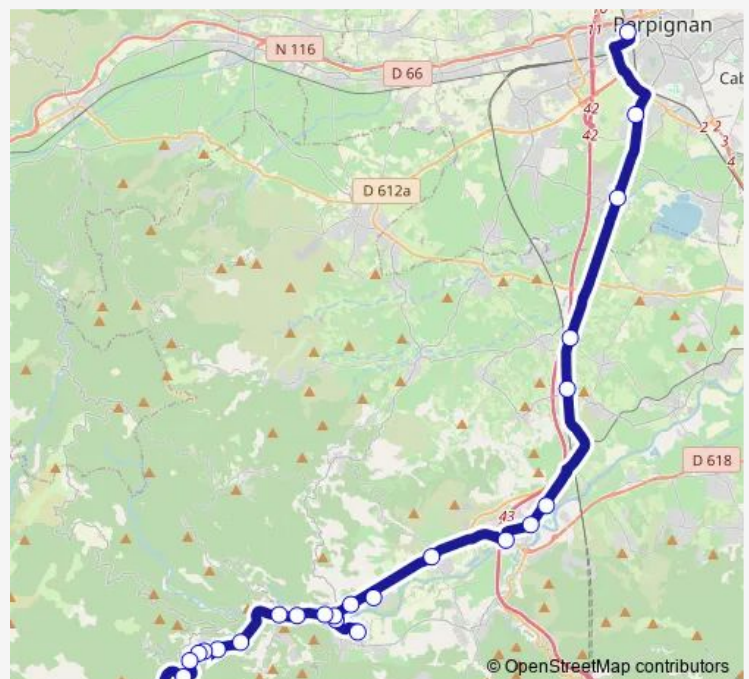

Maureillas-LAS-Illas - Château d'eau

Maureillas-LAS-Illas - Centre

LE Boulou - Les Thermes

LE Boulou - Néoulous Aire Multi

Route schedule

Arles-SUR-Tech - Gare Routiere — Perpignan - Gare Routière Bd St Assisclé

Monday	06:30-18:40
Tuesday	06:30-18:40
Wednesday	06:30-18:40
Thursday	06:30-18:40
Friday	06:30-18:40
Saturday	06:50-18:40
Sunday	—

Route info

Direction: Arles-SUR-Tech - Gare Routiere

Stops: 29

Trip Duration: 1 hour 20 min