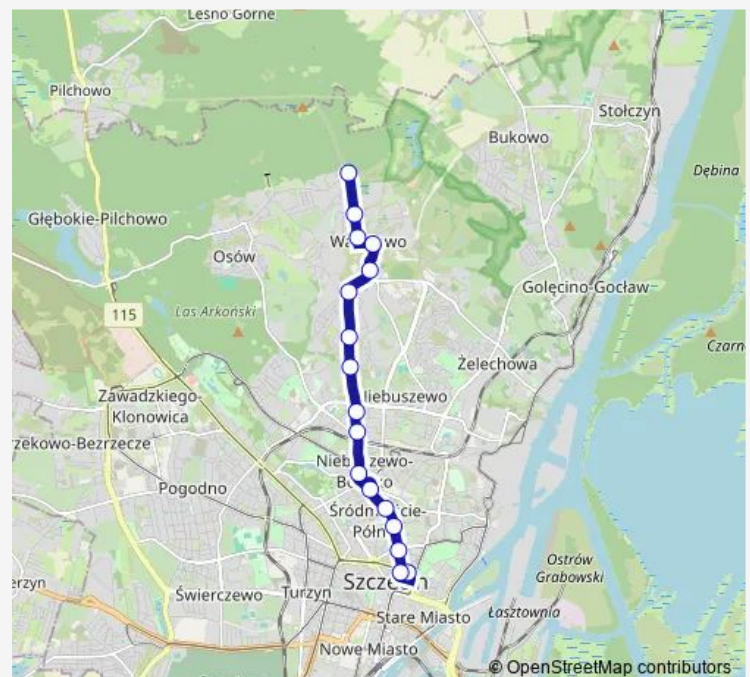

### Route schedule

Plac Rodła 27 — Podbórz 12

Monday	03:20-02:20 <sup>+1</sup>
Tuesday	03:20-02:20 <sup>+1</sup>
Wednesday	03:20-02:20 <sup>+1</sup>
Thursday	03:20-02:20 <sup>+1</sup>
Friday	03:20-02:20 <sup>+1</sup>
Saturday	03:20-02:20 <sup>+1</sup>
Sunday	03:20-02:20 <sup>+1</sup>

### Route info

Direction: Plac Rodła 27

Stops: 17

Trip Duration: 0 hour 15 min

530 — Plac Rodła - Podbórz

## Direction

Podbórz 12 — Plac Rodła 27

17 stops

[Open route schedule](#)

Podbórz 12

Morenowa 11

Podbórzeńska Ogrody 11

Miłosza Szkoła 12