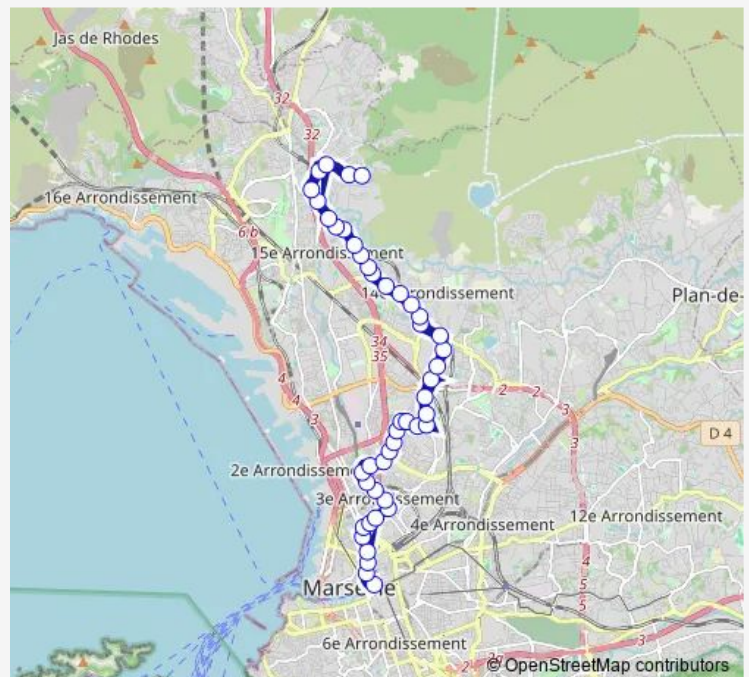

Saturday 21:38-24:00

Sunday 21:38-24:00

Route info

Direction: La Savine Les Pins

Stops: 47

Trip Duration: 0 hour 40 min

Ste Marthe Peupliers

Ste Marthe Vert Bois