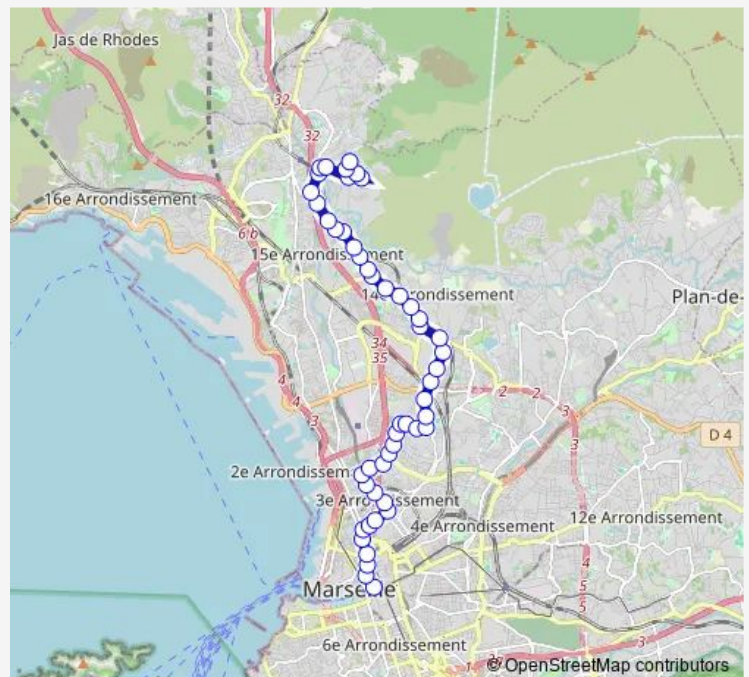

Bus 530 Canebière Bourse - La Savine

[Go to website](#)

Direction

La Savine — Canebière Bourse

50 stops

[Open route schedule](#)

La Savine

La Savine Couronne

Thursday 21:38-24:00

Friday 21:38-24:00

Saturday 21:38-24:00

Sunday 21:38-24:00

Route info

Direction: La Savine

Stops: 50

Trip Duration: 0 hour 40 min

■ 530 — Canebière Bourse - La Savine

BusMaps

La Simiane

Nungesser

Ste Marthe

Ste Marthe Peupliers

Ste Marthe Vert Bois

Ste Marthe Jourdan