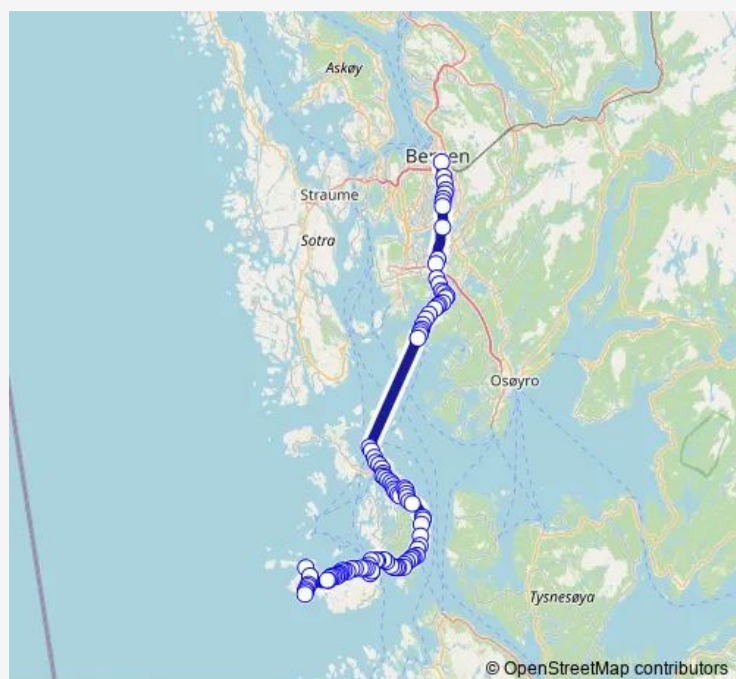

Rabbalio

Rabben skule

Veivåg

Route schedule

Våge snuplass — Hufthamar kai

Monday 06:05-20:10

Tuesday 06:05-20:10

Wednesday 06:05-20:10

Thursday 06:05-20:10

Friday 06:05-20:10

Saturday —

Sunday —

Route info

Direction: Våge snuplass

Stops: 76

Trip Duration: 1 hour 4 min

Kobbaneset

Kalvaneset

Fagerbakkeveg

Fagerbakke

Drivenes sør

Bekkjarvik torg

Selbjørn skule

Bekkjarvik torg

Liabratet

Drivenes

Selbjørn bru

Solesvik sør

Solesvik

Austevoll Auto

Vik nord

Uglenes kryss