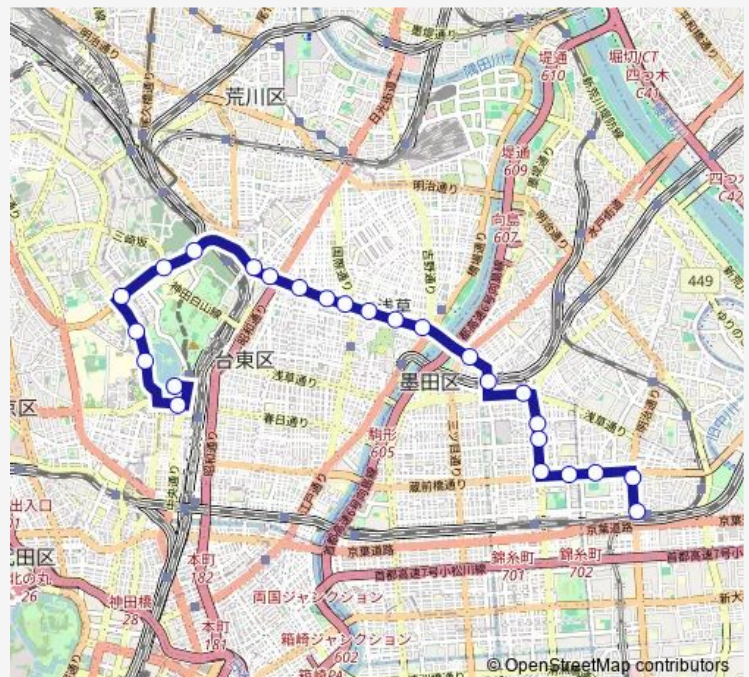

Saturday 06:07-22:00

Sunday 06:20-22:00

Route info

Direction: 亀戸駅前

Stops: 24

Trip Duration: 0 hour 39 min

池之端二丁目

池之端一丁目

上野公園

Direction

上野公園 — 亀戸駅前

25 stops

[Open route schedule](#)

上野公園

上野広小路

池之端一丁目

Monday 06:18-22:00

Tuesday 06:18-22:00

Wednesday 06:18-22:00

Thursday 06:18-22:00

Friday 06:18-22:00

Saturday 06:25-22:00

Sunday 06:25-22:00

Route info