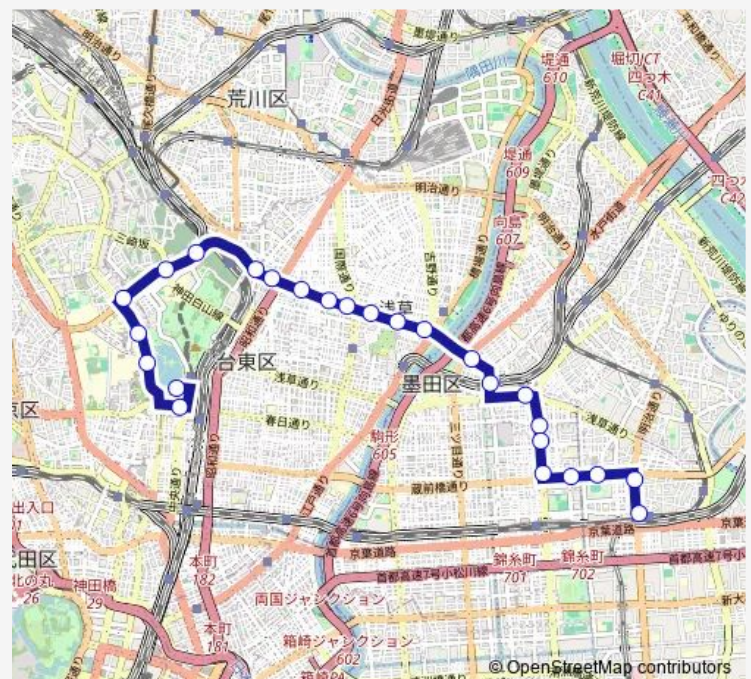

Saturday 06:07-22:00

Sunday 06:20-22:00

Route info

Direction: 亀戸駅前

Stops: 24

Trip Duration: 0 hour 41 min

池之端二丁目

池之端一丁目

上野公園

Direction

上野公園 — 亀戸駅前

25 stops

[Open route schedule](#)

上野公園

上野広小路

池之端一丁目

Monday 06:18-22:00

Tuesday 06:18-22:00

Wednesday 06:18-22:00

Thursday 06:18-22:00

Friday 06:18-22:00

Saturday 06:25-22:00

Sunday 06:25-22:00

Route info