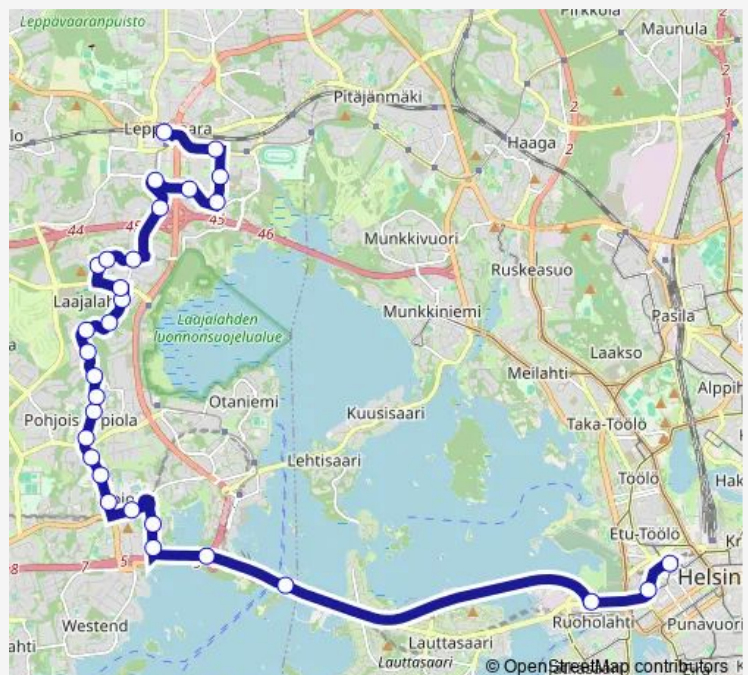

Regional Bus Service 113N Kamppi-Tapiola (M)-Laajalahti-Perkkaa-Leppävaara

[Go to website](#)

Direction

Kamppi — Leppävaaran asema

30 stops

[Open route schedule](#)

- Kamppi
- Lapinrinne
- Länsiväylä
- Hanasaari
- Karhusaarensolmu
- Tapiolansilta
- Sateentie
- Tapiola (M)
- Pohjantie
- Weegee-talo
- Kaskenkaataja
- Pohjantori
- Takojantie
- Louhentori
- Terijoentie
- Uudenkirkontie
- Kivennapa
- Muolaanpuisto
- Makslahdentie
- Kirvunristi
- Koivistontie

Route schedule

Kamppi — Leppävaaran asema

Monday	24:10-01:10 ⁺¹
Tuesday	24:10-01:10 ⁺¹
Wednesday	24:10-01:10 ⁺¹
Thursday	24:10-01:10 ⁺¹
Friday	24:10-02:10 ⁺¹
Saturday	03:10-02:10 ⁺¹
Sunday	03:10-00:10 ⁺¹

Route info

Direction: Kamppi

Stops: 30

Trip Duration: 0 hour 29 min

113N — Kamppi-Tapiola (M)-Laajalahti-Perkkaa-Leppävaara

Jääskentie

Raivaaja-aukio

Linnoitustie

Linnoitustie

Yhdyskunnanmäki

Majurinkulma

Majurinpolku

Perkkaankuja

Leppävaaran asema

Direction

Leppävaaran asema — Kamppi, tulo