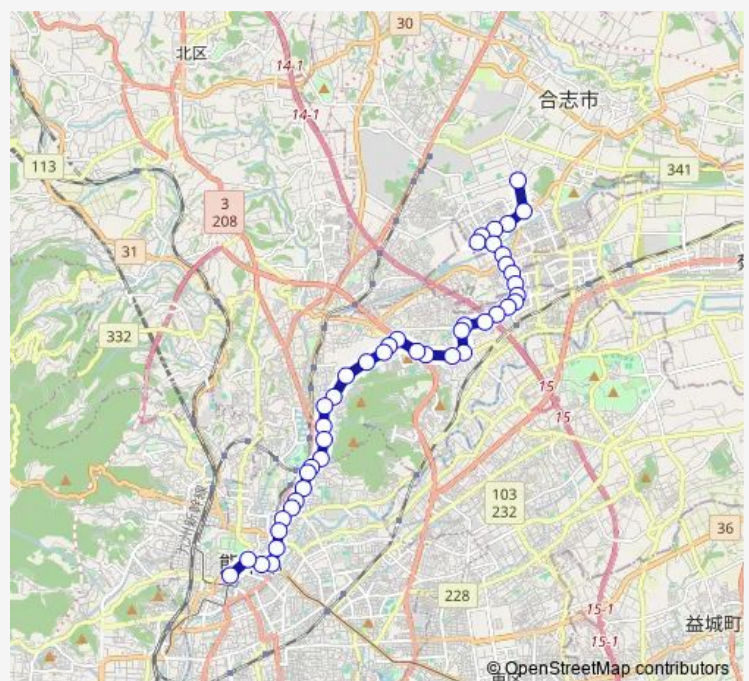

楠団地入口

団地中央口

榆木

Route schedule

下群 — 桜町バスターミナル

Monday 07:43-22:11

Tuesday 07:43-22:11

Wednesday 07:43-22:11

Thursday 07:43-22:11

Friday 07:43-22:11

Saturday —

Sunday 21:28

Route info

Direction: 下群

Stops: 44

Trip Duration: 0 hour 46 min