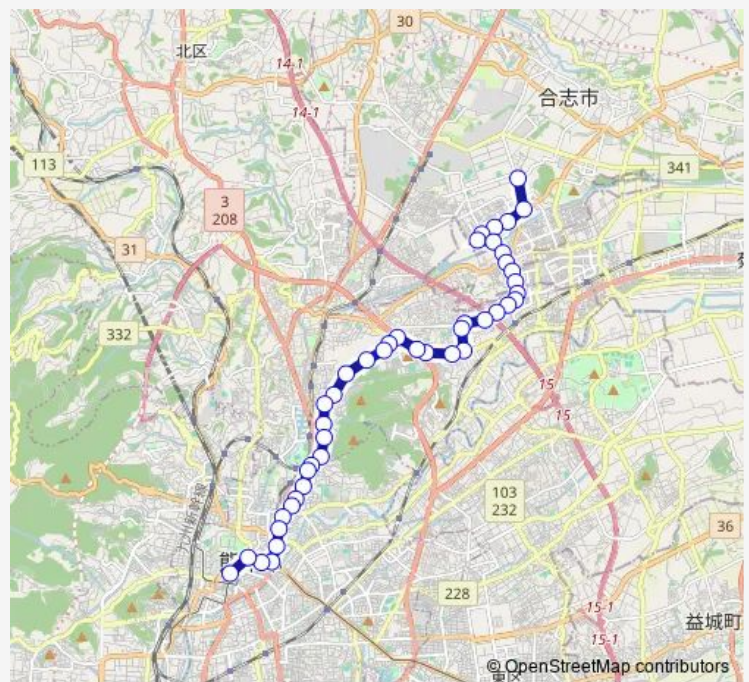

楠団地入口

団地中央口

榆木

Route schedule

下群 — 桜町バスターミナル

Monday 07:43-22:11

Tuesday 07:43-22:11

Wednesday 07:43-22:11

Thursday 07:43-22:11

Friday 07:43-22:11

Saturday —

Sunday 21:28

Route info

Direction: 下群

Stops: 44

Trip Duration: 1 hour 11 min