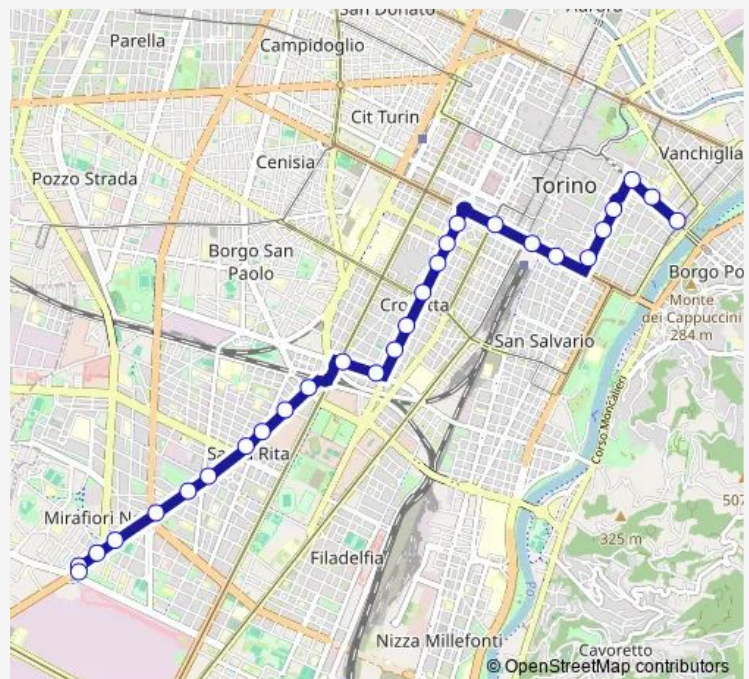

Fermata 36 - RE Umberto

Fermata 340 - G.A.M.

Fermata 338 - Stati Uniti

Fermata 336 - Pastrengo

Fermata 334 - Einaudi

Fermata 332 - Colombo

Fermata 330 - Caboto

Fermata 328 - Ferraris Sud

Fermata 326 - Orbassano

Fermata 324 - Gessi

Fermata 322 - Caprera

Fermata 320 - Santa Rita Nord

Route schedule

Fermata 479 - Vittorio Veneto — Fermata 2927 - Dalla Chiesa Capolinea

Monday	—
Tuesday	25:00 ⁺¹
Wednesday	03:00-05:00
Thursday	25:00 ⁺¹
Friday	03:00-01:00 ⁺¹
Saturday	03:00-01:00 ⁺¹
Sunday	03:00-05:00

Route info

Direction: Fermata 479 - Vittorio Veneto

Stops: 46

Trip Duration: 0 hour 55 min

Fermata 318 - Santa Rita Sud

Fermata 316 - Filadelfia

Fermata 314 - Boston

Fermata 312 - PITAGORA

Friday 25:00-02:00⁺¹

Saturday 03:00-02:00⁺¹

Sunday 03:00-05:00

Route info

Direction: Fermata 479 - Vittorio Veneto

Stops: 28

Trip Duration: 0 hour 22 min

Fermata 310 - Omero