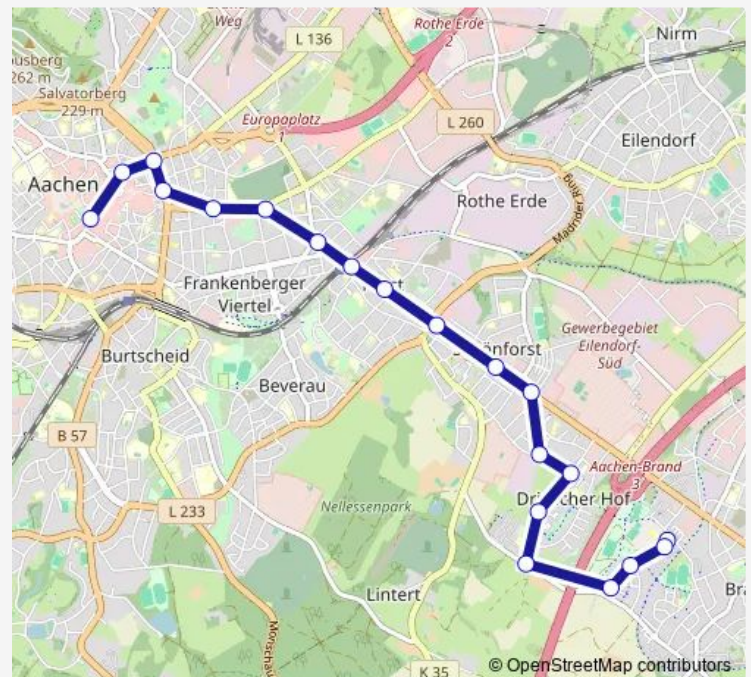

Aachen, Adenauerallee

Aachen, Zeppelinstraße

Aachen, Bahnhof Rothe Erde (Bus)

Aachen, Elsassstraße

Aachen, Josefskirche (Justizzentrum)

Aachen, Scheibenstraße

Aachen, Kaiserplatz

Aachen, Hansemannplatz

Aachen, Bushof

Aachen, Elisenbrunnen

Route schedule

Aachen, Brand Schulzentrum — Aachen, Elisenbrunnen

Monday 07:12

Tuesday 07:12

Wednesday 07:12

Thursday 07:12

Friday 07:12

Saturday —

Sunday —

Route info

Direction: Aachen, Brand Schulzentrum

Stops: 20

Trip Duration: 0 hour 31 min

■ 5V — zusätzliche Einsatzwagen an Schultagen