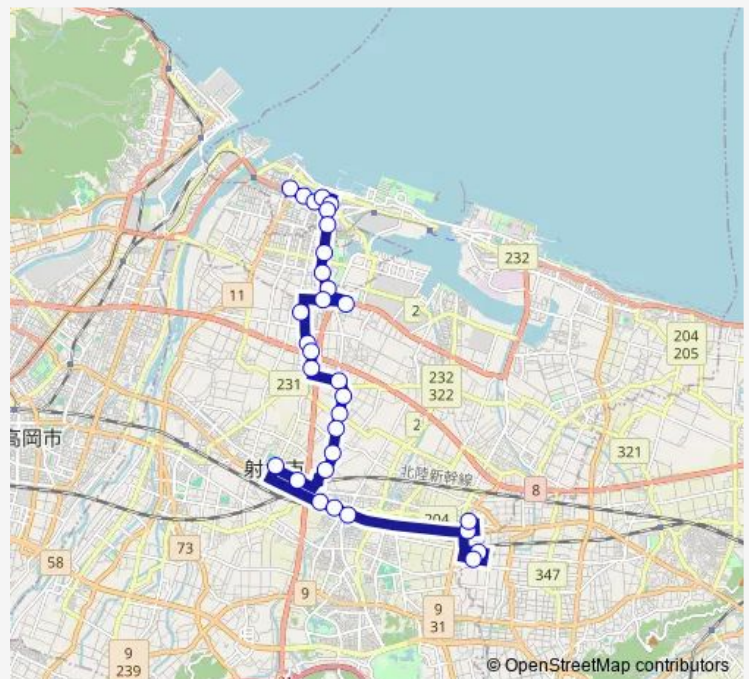

Saturday —

Sunday —

Route info

Direction: クロスベイ新湊

Stops: 31

Trip Duration: 0 hour 49 min

■ (7)新湊・小杉線

今開発

本開発中

市役所前

小杉高校前

一番町

小杉駅前

針原北

針原南

鷺塚口

鷺塚東

Direction

鷺塚東 — クロスベイ新湊

36 stops

[Open route schedule](#)

鷺塚東

針原北

針原南

Monday 18:10

Tuesday 18:10

Wednesday 18:10

Thursday 18:10

Friday 18:10

Saturday —

Sunday —

Route info