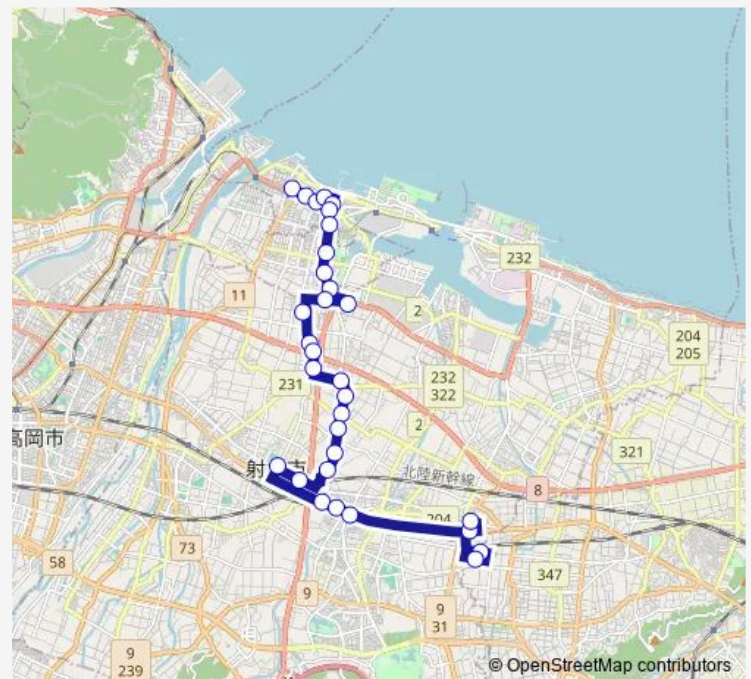

### Route schedule

クロスベイ新湊 — 鷲塚東

Monday 06:58-07:38

Tuesday 06:58-07:38

Wednesday 06:58-07:38

Thursday 06:58-07:38

Friday 06:58-07:38

Saturday —

### Route info

Direction: クロスベイ新湊

Stops: 31

Trip Duration: 0 hour 49 min

■ (7)新湊・小杉線

今開発

本開発中

市役所前