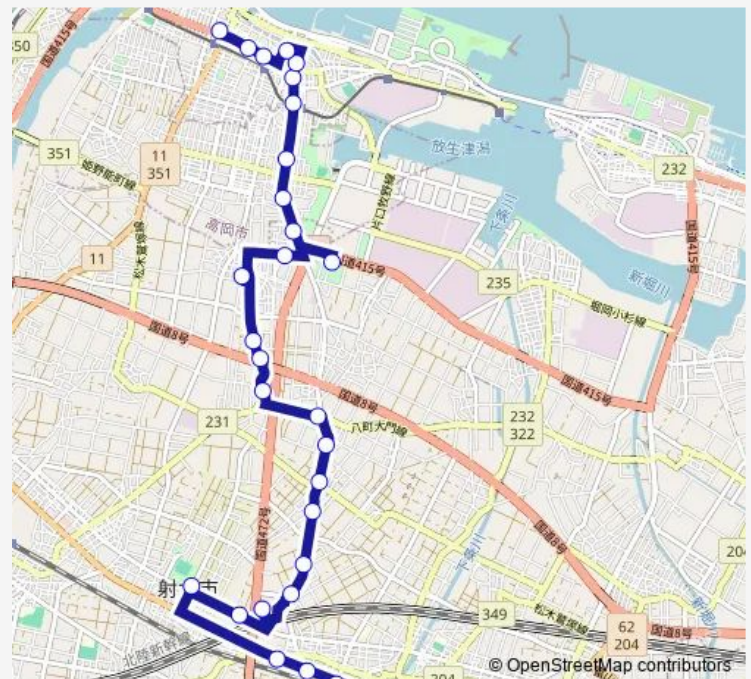

### Direction

鷺塚東 — クロスベイ新湊

34 stops

[Open route schedule](#)

- 鷺塚東
- 手崎東口
- 手崎
- 昭和通り
- 小杉東口
- 戸破
- 小杉駅前
- 一番町
- 小杉高校前
- 市役所前
- 本開発中
- イータウン
- 今開発
- 今開発北
- 今井南口
- 今井公民館前
- 殿村公民館前
- 殿村口
- 鏡宮公民館前
- カモンパーク新湊
- 鏡宮北

### Route schedule

鷺塚東 — クロスベイ新湊

Monday	08:14-17:14
Tuesday	08:14-17:14
Wednesday	08:14-17:14
Thursday	08:14-17:14
Friday	08:14-17:14
Saturday	10:14-16:14
Sunday	10:14-16:14

### Route info

Direction: 鷺塚東

Stops: 34

Trip Duration: 0 hour 51 min

■ (7)新湊・小杉線

市民病院

新生町

新湊アイシン軽金属スポーツセンター  
前（新湊総合体育館前）