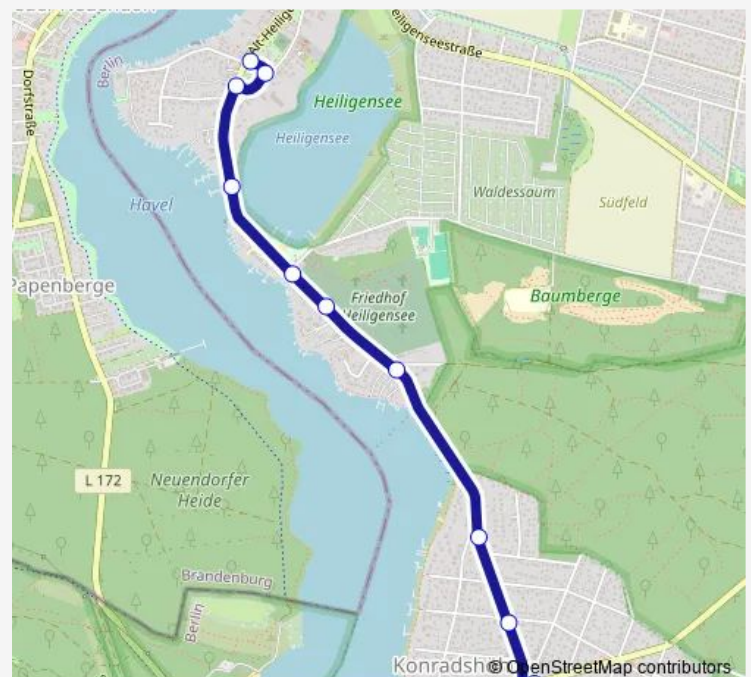

Direction

Berlin, Alt-Heiligensee — Scharfenberg (Berlin)

12 stops

[Open route schedule](#)

Berlin, Alt-Heiligensee

Dorfaue Heiligensee (Berlin)

Sandhauser Brücke (Berlin)

Strandbad Heiligensee (Berlin)

Route schedule

Berlin, Alt-Heiligensee — Scharfenberg (Berlin)

Monday 07:26-15:56

Tuesday 07:26-15:56

Wednesday 07:26-15:56

Thursday 07:26-15:56

Friday 07:26-13:56

Saturday —

Sunday —

Route info

Direction: Berlin, Alt-Heiligensee

Stops: 12

Trip Duration: 0 hour 13 min

Direction

Scharfenberg (Berlin) — Berlin, Alt-Heiligensee

13 stops

Tuesday 05:29-20:29

Wednesday 05:29-20:29

Thursday 05:29-20:29

Friday 05:29-20:29

Saturday 07:01-20:31

Sunday 09:01-20:31

Route info

Direction: Berlin, Alt-Heiligensee