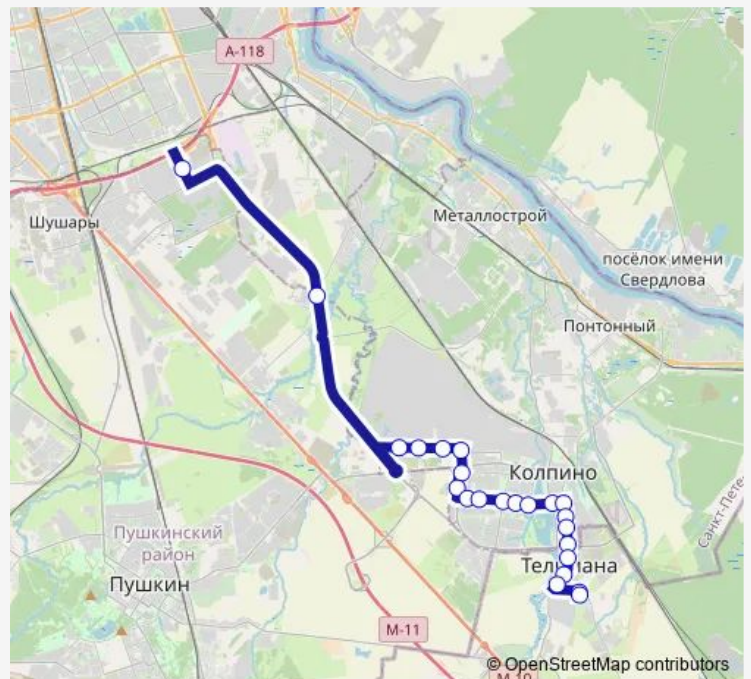

Bus 324 Станция Метро Шушары - посёлок Тельмана

[Go to website](#)

Direction

посёлок Тельмана, Посадки И Высадки Нет — ст. Метро Шушары

22 stops

[Open route schedule](#)

- посёлок Тельмана, Посадки И Высадки Нет
- посёлок Тельмана, Красноборская Дорога
- посёлок Тельмана, Администрация
- посёлок Тельмана, 7
- посёлок Тельмана, Школа
- Оборонная ул.
- Тверская ул., угол ул. Ижорского Батальона
- Спорткомплекс
- ул. Ремизова, угол Тверской ул.
- Красная ул.
- Адмиралтейская ул.
- ул. Вавилова
- Пролетарская ул., угол ул. Веры Слуцкой
- Пролетарская Улица, угол Бульвара Трудящихся
- Улица Танкистов
- ул. Танкистов,28
- ул. Танкистов,12
- Колпинское шоссе, угол ул. Танкистов
- Колпино, Дорога К Дск
- Колпинское шоссе, угол Софийской ул., По Требованию

Route schedule

посёлок Тельмана, Посадки И Высадки Нет — ст. Метро Шушары

Monday	05:30-24:00
Tuesday	05:30-24:00
Wednesday	05:30-24:00
Thursday	05:30-24:00
Friday	05:30-24:00
Saturday	05:30-00:05 ⁺¹
Sunday	05:30-00:05 ⁺¹

Route info

Direction: посёлок Тельмана, Посадки И Высадки Нет

Stops: 22

Trip Duration: 0 hour 42 min

324 — Станция Метро Шушары - посёлок Тельмана **BusMaps**

Петро-Славянка

ст. Метро Шушары

Direction

ст. Метро Шушары — посёлок Тельмана, Посадки И Высадки Нет

21 stops

[Open route schedule](#)

ст. Метро Шушары

Петро-Славянка

Колпинское шоссе, угол Софийской ул., По Требованию

Колпино, Дорога К Дск

ул. Танкистов, угол пр. Ленина