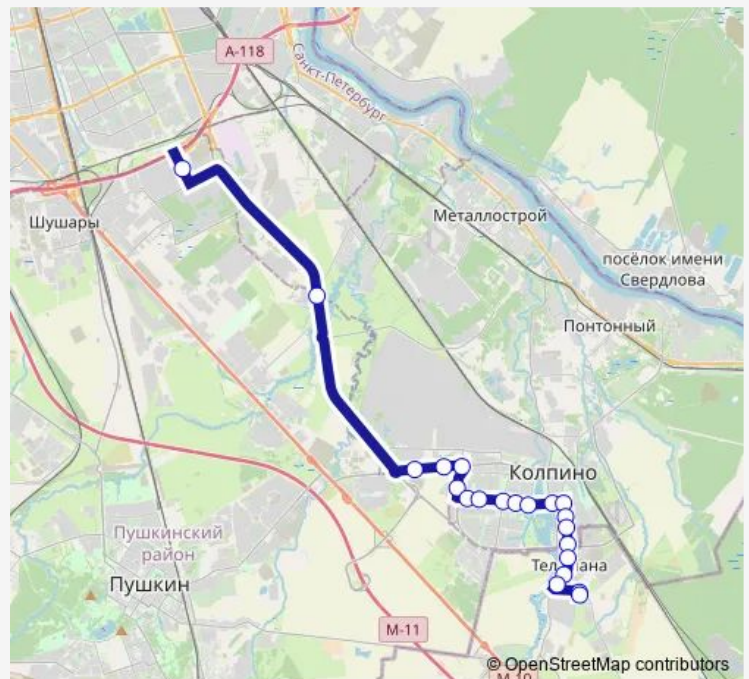

Bus 324 Станция Метро Шушары - посёлок Тельмана

[Go to website](#)

Direction

посёлок Тельмана, Посадки И Высадки Нет — ст. Метро Шушары

22 stops

[Open route schedule](#)

- посёлок Тельмана, Посадки И Высадки Нет
- посёлок Тельмана, Красноборская Дорога
- посёлок Тельмана, Администрация
- посёлок Тельмана, 7
- посёлок Тельмана, Школа
- Оборонная ул.
- Тверская ул., угол ул. Ижорского Батальона
- Спорткомплекс
- ул. Ремизова, угол Тверской ул.
- Красная ул.
- Адмиралтейская ул.
- ул. Вавилова
- Пролетарская ул., угол ул. Веры Слуцкой
- Пролетарская Улица, угол Бульвара Трудящихся
- Улица Танкистов
- ул. Танкистов,28
- ул. Танкистов,12
- Колпинское шоссе, угол ул. Танкистов
- Колпино, Дорога К Дск
- Колпинское шоссе, угол Софийской ул., По Требованию

Route schedule

посёлок Тельмана, Посадки И Высадки Нет — ст. Метро Шушары

Monday	05:30-24:00
Tuesday	05:30-24:00
Wednesday	05:30-24:00
Thursday	05:30-24:00
Friday	05:30-24:00
Saturday	05:30-00:05 ⁺¹
Sunday	05:30-00:05 ⁺¹

Route info

Direction: посёлок Тельмана, Посадки И Высадки Нет

Stops: 22

Trip Duration: 0 hour 46 min

324 — Станция Метро Шушары - посёлок Тельмана **BusMaps**

Петро-Славянка

ст. Метро Шушары

Direction

ст. Метро Шушары — посёлок Тельмана, Посадки И Высадки Нет

21 stops

[Open route schedule](#)

ст. Метро Шушары

Петро-Славянка

Колпинское шоссе, угол Софийской ул., По Требованию

Колпино, Дорога К Дск

ул. Танкистов, угол пр. Ленина