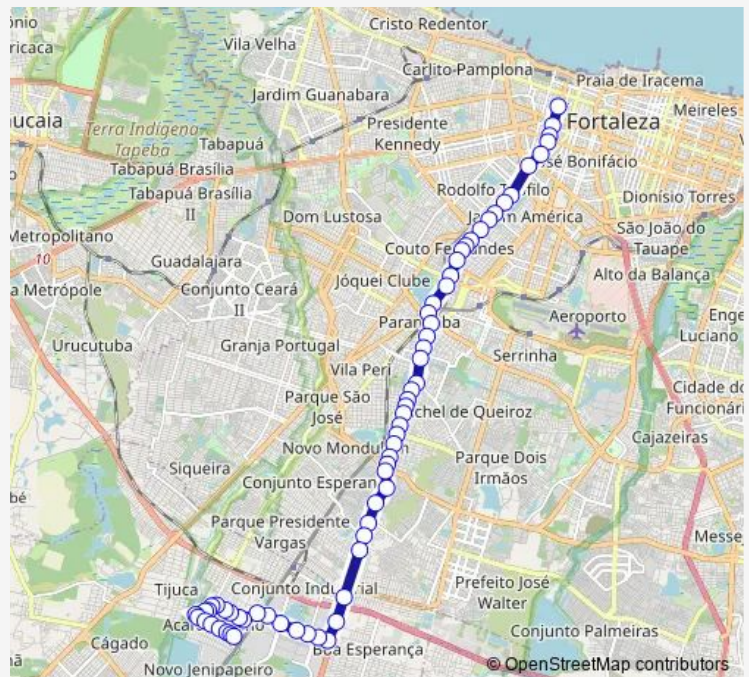

Avenida General Osorio de Paiva Eeep Joaquim Moreira  
de Sousa Parangaba

**Route schedule**

Avenida Imperador Seletivo Via Metro (1331 1332 324)  
Centro — Terminal Acaracuzinho

Monday 04:18-22:10

Tuesday 04:18-22:10

Wednesday 04:18-22:10

Thursday 04:18-22:10

Friday 04:18-22:10

Saturday 04:40-21:48

Sunday 05:26-21:45

**Route info**

Direction: Avenida Imperador Seletivo Via Metro (1331  
1332 324) Centro

Stops: 64

Trip Duration: 0 hour 55 min

324 — Fortaleza/Conj. Acaracuzinho

Rua Eduardo Perdigao Seletivo (024 374 411 Metropolitan) Parangaba

Avenida Godofredo Maciel Supermercado Assai Parangaba

Avenida Godofredo Maciel 522 Parangaba