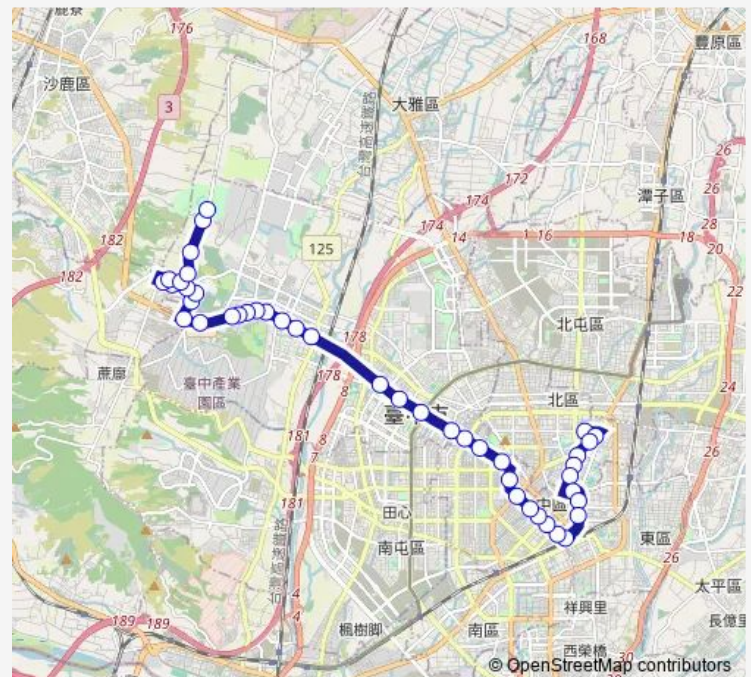

Saturday 05:50-21:20

Sunday 05:50-21:20

Route info

Direction: Tc_臺中都會公園

Stops: 43

Trip Duration: 0 hour 53 min

324 — 324_臺中都會公園_新民高中

Tc_秋紅谷(專用道)

Tc_新光/遠百(專用道)

Tc_市政府(專用道)

Tc_頂何厝(專用道)

Tc_忠明國小(專用道)

Tc_科博館(專用道)

Tc_中正國小

Tc_臺灣大道民權路口

Tc_民權路口

Tc_臺中教育大學

Tc_民權中華路口

Tc_臺中醫院

Tc_臺中州廳

Tc_民權繼光街口

Tc_臺中車站(民族路口)

Tc_干城站

Tc_臺中公園(雙十路)