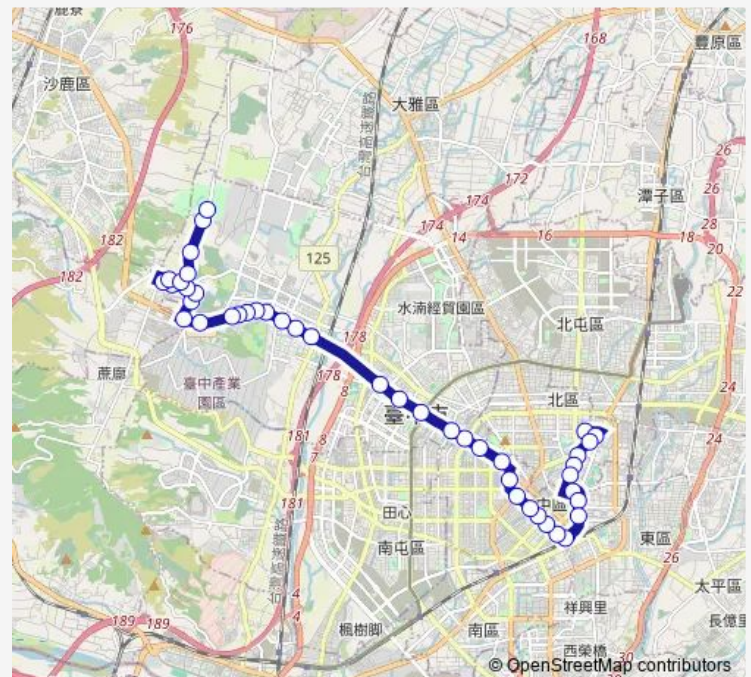

Tc_市政府(專用道)

Route schedule

Tc_新民高中(健行路) — Tc_臺中都會公園

Monday 06:50-22:30

Tuesday 06:50-22:30

Wednesday 06:50-22:30

Thursday 06:50-22:30

Friday 06:50-22:30

Saturday 06:50-22:30

Sunday 06:50-22:30

Route info

Direction: Tc_新民高中(健行路)

Stops: 44

Trip Duration: 0 hour 52 min

324 — 324_臺中都會公園_新民高中

Tc_新光/遠百(專用道)

Tc_秋紅谷(專用道)

Tc_福安(專用道)

Tc_中港新城(專用道)

Tc_澄清醫院(專用道)

Tc_臺中捐血中心

Tc_臺灣大道玉門路口

Tc_普濟寺

Tc_東大附中

Tc_遊園北路都會皇家

Tc_遊園北路寶莊

Tc_都會園西屯路口

Tc_牛頂頭

Tc_臺中都會公園一站

Tc_臺中都會公園

Direction

Tc_臺中都會公園 — Tc_新民高中(健行路)