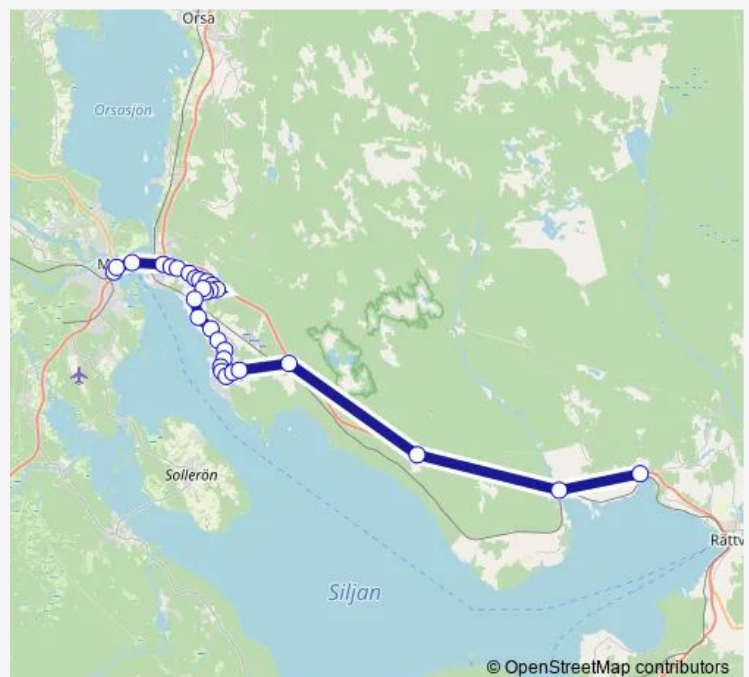

Saturday 09:52-14:12

Sunday 09:52-14:12

Route info

Direction: Rättvik Hjortgårdsvägen

Stops: 32

Trip Duration: 0 hour 48 min

Fändriksgatan Färnäs

Färnäs gamla posten