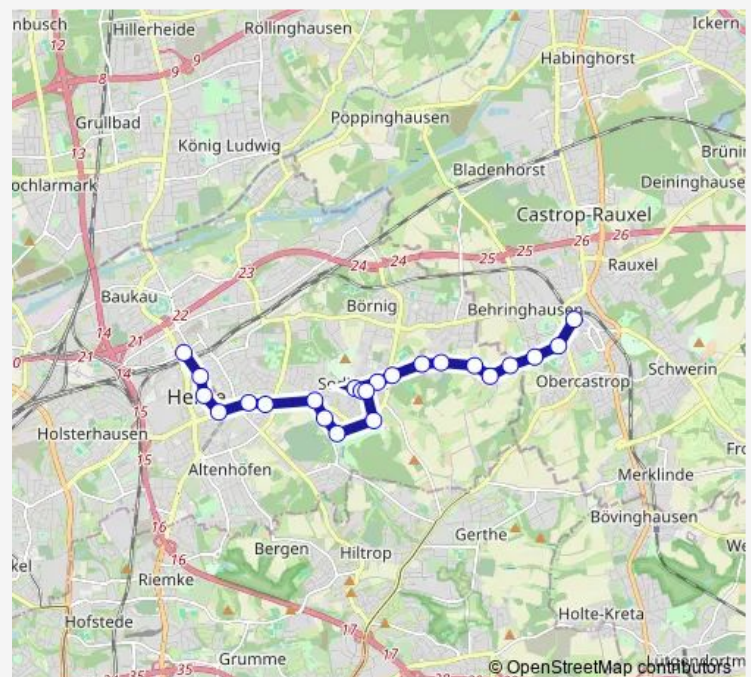

CAS Karlstr. 77

Stadtgrenze HER-Cas

Herne Holthausen Str.

Herne Lange Str.

Herne Friedhofstr.

Herne Auf'm Kolm

Herne Am Volkspark

Herne Ringstr.

Herne Akademie Mont-Cenis

Herne Max-Wiethoff-Str.

Herne Von-Gluck-Str

Gysenberg/Lago

Herne Gysenberghalle

Herne Auf dem Stennert

Herne Ostbachtal

Herne Sehrbruchskamp

Thursday 05:52-23:14

Friday 05:52-23:14

Saturday 06:29-23:14

Sunday 08:13-23:14

Route info

Direction: Castrop-Rauxel Münsterplatz

Stops: 23

Trip Duration: 0 hour 32 min

324

BusMaps

Herne Mitte

Herne Bf

Direction

Herne Bf — Castrop-Rauxel Münsterplatz

23 stops

[Open route schedule](#)