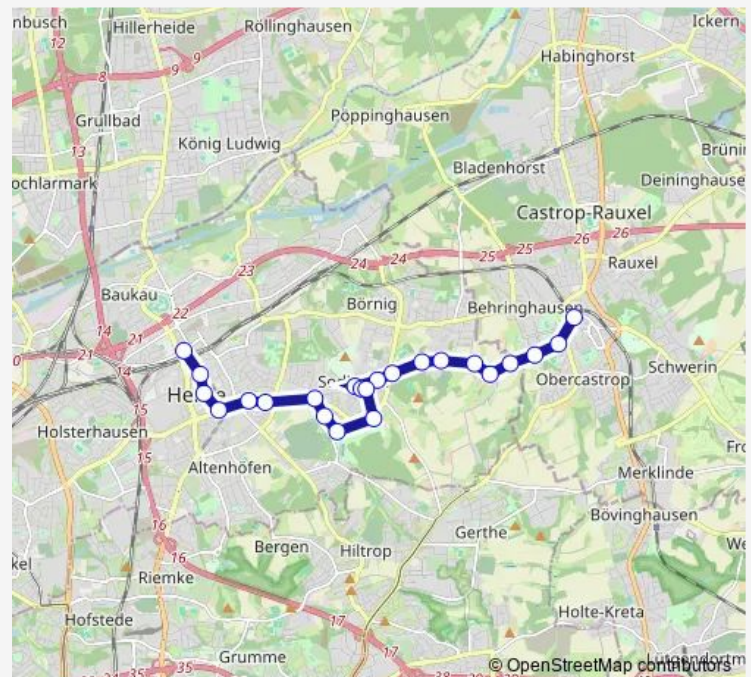

CAS Karlstr. 77

Stadtgrenze HER-Cas

Herne Holthauer Str.

Herne Lange Str.

Herne Friedhofstr.

Herne Auf'm Kolm

Herne Am Volkspark

Herne Ringstr.

Herne Akademie Mont-Cenis

Herne Max-Wiethoff-Str.

Herne Von-Gluck-Str

Gysenberg/Lago

Herne Gysenberghalle

Herne Auf dem Stennert

Herne Ostbachtal

Herne Sehrbruchskamp

Thursday 05:52-23:14

Friday 05:52-23:14

Saturday 06:29-23:14

Sunday 08:13-23:14

Route info

Direction: Castrop-Rauxel Münsterplatz

Stops: 23

Trip Duration: 0 hour 30 min

324

BusMaps

Herne Mitte

Herne Bf

Direction

Herne Bf — Castrop-Rauxel Münsterplatz

23 stops

[Open route schedule](#)