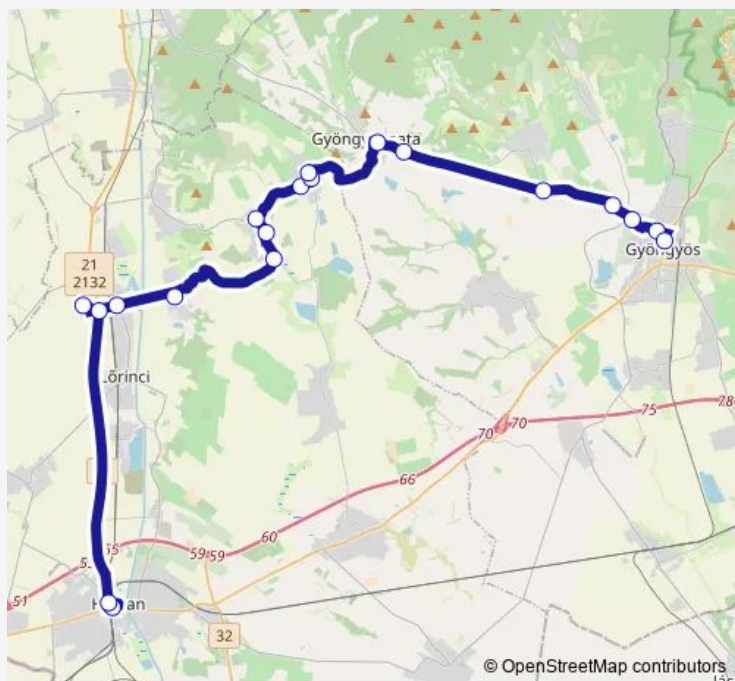

Petőfibánya, autóbusz-váróterem

Lőrinci, Selyp

Lőrinci, Árpád út 212.

Lőrinci, Piac tér

Lőrinci, városháza

Hatvan, Tesco

Hatvan, Meszlényi-híd

Hatvan, autóbusz-pályaudvar

**Route schedule**

Petőfibánya, autóbusz-váróterem — Hatvan, autóbusz-pályaudvar

Monday	06:24
Tuesday	06:24
Wednesday	06:24
Thursday	06:24
Friday	06:24
Saturday	—
Sunday	—

**Route info**

Direction: Petőfibánya, autóbusz-váróterem

Stops: 8

Trip Duration: 0 hour 25 min

3608 — Hatvan - Vörösmajor - Petőfibánya - R.sz.márton - Gyöngyös

## Direction

Hatvan, autóbusz-pályaudvar — Gyöngyös, autóbusz-állomás

19 stops

[Open route schedule](#)

Hatvan, autóbusz-pályaudvar

Hatvan, Meszlényi-híd

Lőrinci, Petőfibányai elágazás

Lőrinci, Vörösmajor