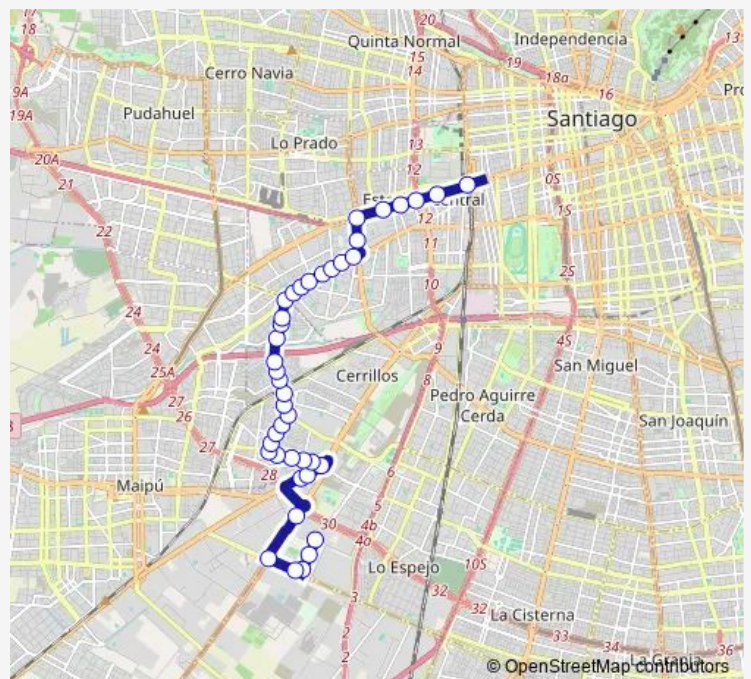

Route schedule

Pi643-Avenida Aeropuerto / Esq. Vista Clara —
Pi1812-Parada 11 / (M) Estación Central

Monday	00:00
Tuesday	00:00
Wednesday	00:00
Thursday	00:00
Friday	00:00
Saturday	00:00
Sunday	00:00

Route info

Direction: Pi643-Avenida Aeropuerto / Esq. Vista Clara

Stops: 41

Trip Duration: 0 hour 34 min

I14 — Mall Plaza Oeste - Estacion Central

Pi1441-Av. Lo Errázuriz / Esq. América Indígena

Pi34-Parada / Parque Lo Errázuriz

Direction: Pa657-Parada 5 / (M) Unión Latinoamericana

Stops: 47

Trip Duration: 1 hour 3 min

Pi10-Av. Lo Errázuriz / Esq. Bernard Shaw
Pi11-Av. Lo Errázuriz / Esq. Estrella Polar
Pi12-Av. Lo Errázuriz / Esq. Isabel Riquelme
Pi13-Parada / Parque Lo Errázuriz
Pi14-Av. Lo Errázuriz / Esq. Los Presidentes
Pi1440-Av. Lo Errázuriz / Esq. Rosa E. Rodríguez
Pi15-Av. Lo Errázuriz / Esq. Avenida Cerrillos
Pi16-Av. Lo Errázuriz / Esq. Arrecife
Pi1708-Arturo Prat / Esq. Los Hebreos
Pi932-Santa Teresita / Esq. Ernesto Cea
Pi1580-14 De Octubre / Esq. Héctor Orrego
Pi1158-14 De Octubre / Esq. Divino Maestro
Pi690-Divino Maestro / Esq. Dr. V. Salcedo
Pi1238-Divino Maestro / Esq. El Mirador
Pi889-El Mirador / Esq. Santa Teresita
Pi890-El Mirador / Esq. Los Telares
Pi891-El Mirador / Esq. Pablo Suárez
Pi892-El Mirador / Esq. Don Orión
Pi1239-El Mirador / Esq. Cam. Melipilla
Pi1271-Camino A Melipilla / Esq. Miguel Socías
Pi137-Parada 1 / Villa Sta. Adela
Pi355-Av. Américo Vespucio / Esq. Camino A Lonquén
Pi356-Parada / Mall Plaza Oeste