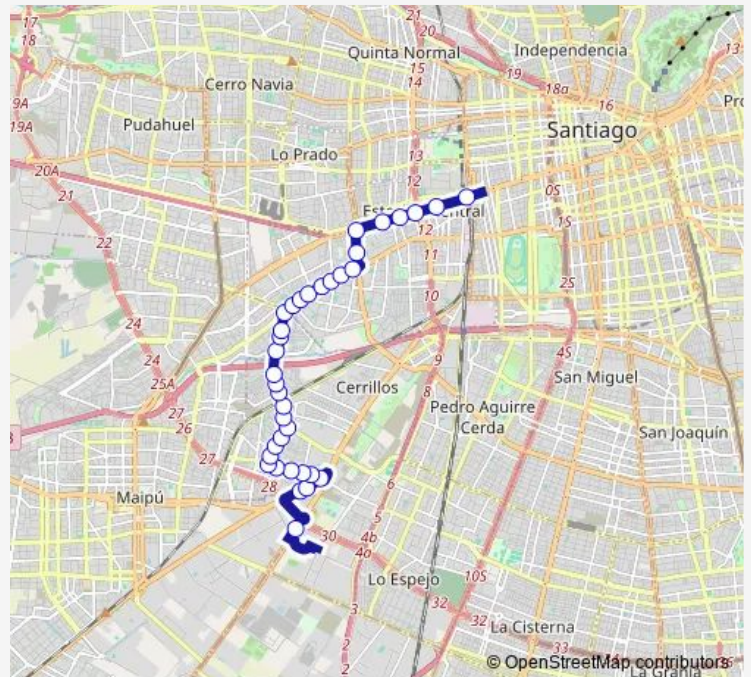

Pi35-Av. Lo Errázuriz / esq. Raúl Silva H.

Pi36-Av. Lo Errázuriz / esq. Los Metales

Route schedule

Pi641-Camino a Lonquén / esq. Camino sin Nombre —
Pi1812-Parada 11 / (M) Estación Central

Monday	00:00
Tuesday	00:00
Wednesday	00:00
Thursday	00:00
Friday	00:00
Saturday	00:00
Sunday	00:00

Route info

Direction: Pi641-Camino a Lonquén / esq. Camino sin Nombre

Stops: 36

Trip Duration: 0 hour 38 min

I14 — Mall Plaza Oeste - Estacion Central

Pi37-Av. Lo Errázuriz / esq. Santa Corina

Pi38-Parada 1 / Liceo A70

Pi39-Avenida 5 de Abril / esq. Quemchi

Pi40-Avenida 5 de Abril / esq. Yelcho

Pi41-Avenida 5 de Abril / esq. Av. Aeropuerto

Pi42-Avenida 5 de Abril / esq. Av. Aeropuerto

Pi43-Avenida 5 de Abril / esq. Pasaje Sevilla

Sunday 00:00

Route info

Direction: Pa657-Parada 5 / (M) Unión Latinoamericana

Stops: 47

Trip Duration: 1 hour 9 min

Pi10-Av. Lo Errázuriz / esq. Bernard Shaw
Pi11-Av. Lo Errázuriz / esq. Estrella Polar
Pi12-Av. Lo Errázuriz / esq. Isabel Riquelme
Pi13-Parada / Parque Lo Errázuriz
Pi14-Av. Lo Errázuriz / esq. Los Presidentes
Pi1440-Av. Lo Errázuriz / esq. Rosa E. Rodríguez
Pi15-Av. Lo Errázuriz / esq. Avenida Cerrillos
Pi16-Av. Lo Errázuriz / esq. Arrecife
Pi1708-Arturo Prat / esq. Los Hebreos
Pi932-Santa Teresita / esq. Ernesto Cea
Pi1580-14 de Octubre / esq. Héctor Orrego
Pi1158-14 de Octubre / esq. Divino Maestro
Pi690-Divino Maestro / esq. Dr. V. Salcedo
Pi1238-Divino Maestro / esq. El Mirador
Pi889-El Mirador / esq. Santa Teresita
Pi890-El Mirador / esq. Los Telares
Pi891-El Mirador / esq. Pablo Suárez
Pi892-El Mirador / esq. Don Orión
Pi1239-El Mirador / esq. Cam. Melipilla
Pi1271-Camino a Melipilla / esq. Miguel Socías
Pi137-Parada 1 / Villa Sta. Adela
Pi355-Av. Américo Vespucio / esq. Camino a Lonquén
Pi356-Parada / Mall Plaza Oeste