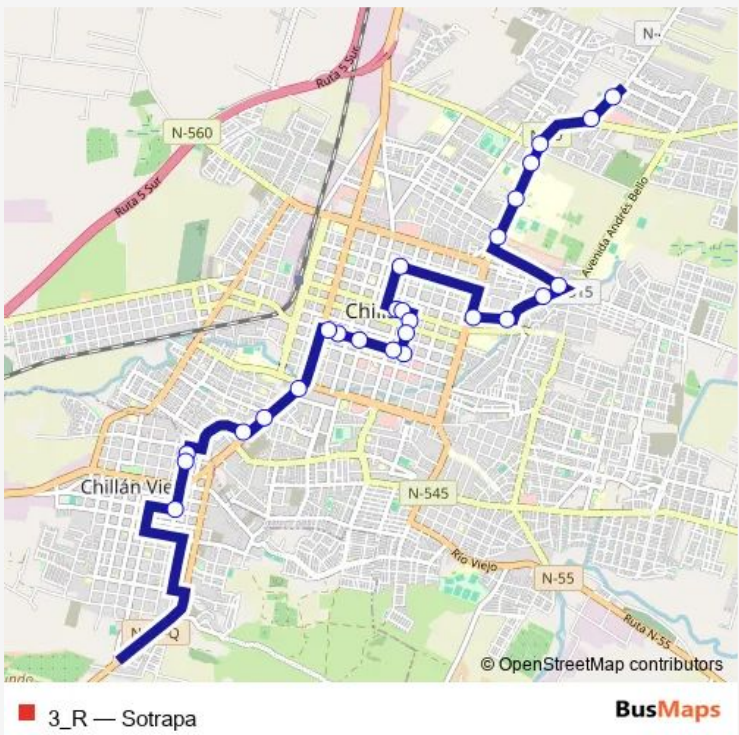

[Go to website](#)

Direction
 Camino A Cato / Emmanuel — Erasmo Escala / 25 DE Septiembre
 26 stops
[Open route schedule](#)

- Camino A Cato / Emmanuel
- Camino A Cato / Vicente Mendez
- Vicente Mendez / Paul Harris (EX Quinta Agricola)
- Vicente Mendez / Jose Vallejos
- Vicente Mendez / LOS Manios
- Vicente Mendez / Republica
- Chacabuco / Pasaje 9 Villa LOS Andes
- Av. Coihueco / Cardenal Raul Silva Henriquez
- Diego Portales / Miraflores
- Diego Portales / Av. Argentina
- Gamero / Av. Brasil
- Libertad / 5 DE Abril
- Libertad / Isabel Riquelme
- Isabel Riquelme / Constitucion
- Isabel Riquelme / EL Roble
- Maipon / Isabel Riquelme
- Maipon / 5 DE Abril
- Maipon / Carrera
- Maipon / Claudio Arrau
- Maipon / Av. Bernardo O Higgins
- Av. Bernardo O Higgins / Av. Ecuador

Route schedule
 Camino A Cato / Emmanuel — Erasmo Escala / 25 DE Septiembre

Monday	06:45-20:10
Tuesday	06:45-20:10
Wednesday	06:45-20:10
Thursday	06:45-20:10
Friday	06:45-20:10
Saturday	06:45-20:10
Sunday	06:45-20:10

Route info
 Direction: Camino A Cato / Emmanuel
 Stops: 26
 Trip Duration: 0 hour 30 min

Av. Bernardo O Higgins / EL Tejar

EL Tejar / Pasaje 2

Erasmus Escala / Virrey DON Ambrosio

Erasmus Escala / Tomas Yavar

The schedule is provided in the local timezone. Times with "(+1)" indicate departures on the next day.

PDF file created on 2025-01-16

2024 BusMaps.com - All Rights Reserved