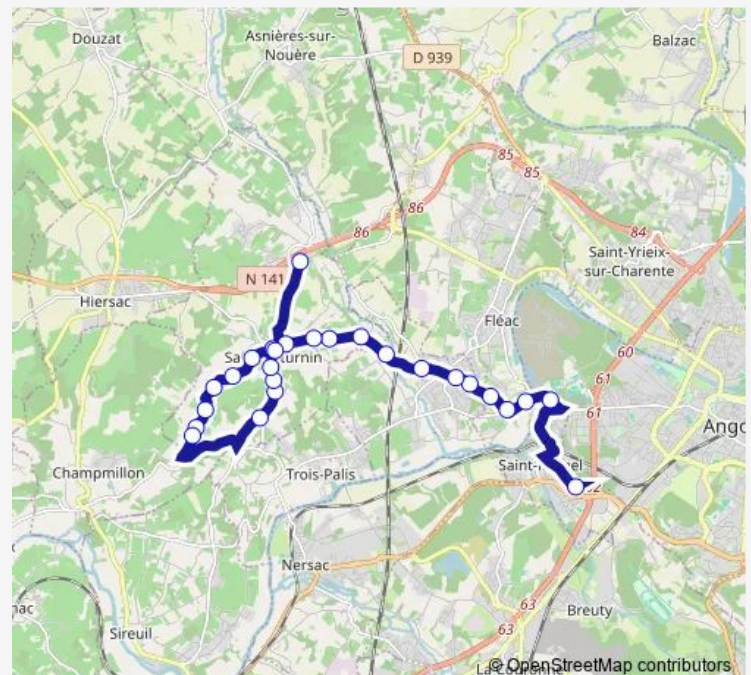

Pont de Basseau

Badoris

La Touche

Les Brandes

Les Hays

Stade Linars

Chevanon

Marteau

Thursday 16:37

Friday 16:37

Saturday —

Sunday —

Route info

Direction: St Michel Puygrelier Pkg

Stops: 26

Trip Duration: 0 hour 30 min

55 — Ligne 55

BusMaps

Chaumonté

Chemin des Tuileries

St Saturnin

Route de Linars

St Saturnin la Vigerie

Direction

Wednesday 07:07

Thursday 07:07

Friday 07:07

Saturday —

Sunday —

Route info

Direction: St Saturnin la Vigerie

Stops: 25