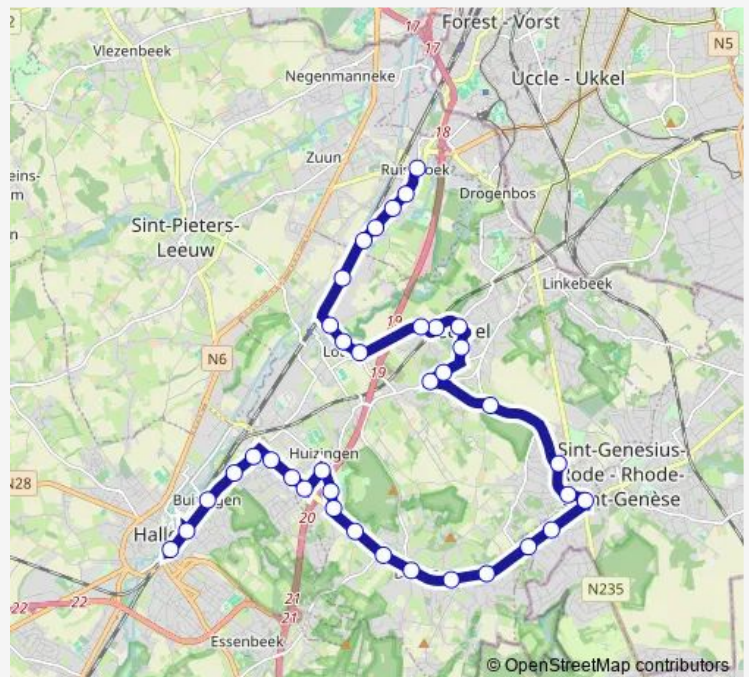

Bus 55 Halle-Beersel-Ruisbroek

[Go to website](#)

Direction

Halle Station perron 6 — Ruisbroek Kerk

37 stops

[Open route schedule](#)

Halle Station perron 6

Halle Sportoase Hallebad

Huizingen Pretersblok

Dworp Wauweringen

Dworp Gravenhof

Dworp Centrum

Dworp Wijmenhof

Dworp Destelheide

Alseberg Oude Nijvelsebaan

Sint-Genesius-Rode Ten Broek

Alseberg Winderickxplein

Alseberg Sint-Victor

Alseberg Genstberg

Route schedule

Halle Station perron 6 — Ruisbroek Kerk

Monday	03:00-02:00 ⁺¹
Tuesday	03:00
Wednesday	—
Thursday	—
Friday	—
Saturday	24:00-02:00 ⁺¹
Sunday	03:00-02:00 ⁺¹

Route info

Direction: Halle Station perron 6

Stops: 37

Trip Duration: 0 hour 45 min

55 — Halle-Beersel-Ruisbroek

Alsemberg Opvangcentrum

Beersel Oud Beersel

Beersel Kapel