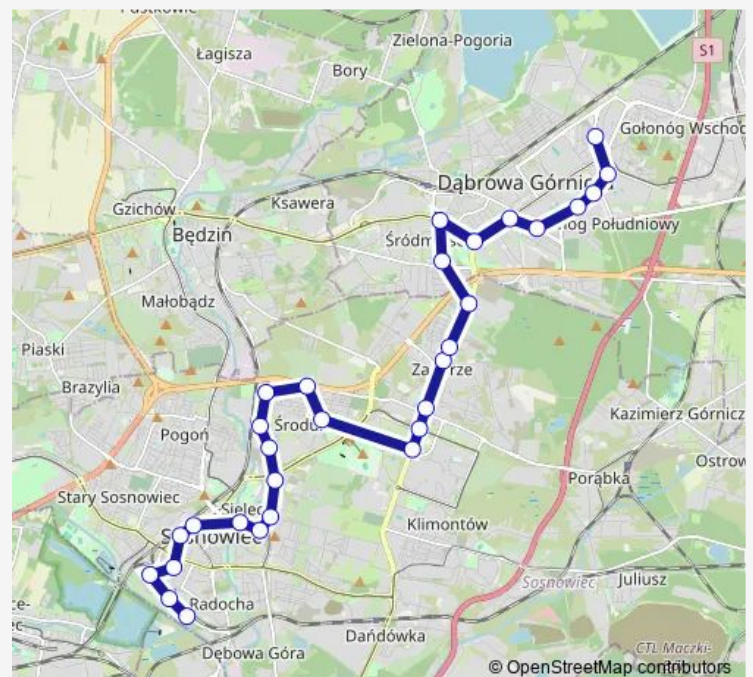

Zagórze Hala Sportowa

Route schedule

Osiedle Naftowa Pętla — Gołonóg Osiedle

Monday 18:08-22:08

Tuesday 18:08-22:08

Wednesday 18:08-22:08

Thursday 18:08-22:08

Friday 18:08-22:08

Saturday —

Sunday —

Route info

Direction: Osiedle Naftowa Pętla

Stops: 30

Trip Duration: 0 hour 52 min

Dąbrowa Górnicza Liceum Żeromskiego

Dąbrowa Górnicza Centrum

Dąbrowa Górnicza Aleja Róż

Reden

Reden Aleja Majakowskiego

Gołonóg Zakład Energetyczny

Gołonóg 11 Listopada

Gołonóg Kosmonautów

Gołonóg Osiedle

Direction

Saturday

05:26-14:51

Sunday

05:26-14:51

Route info

Direction: Osiedle Naftowa Pętla

Stops: 30

Trip Duration: 0 hour 53 min