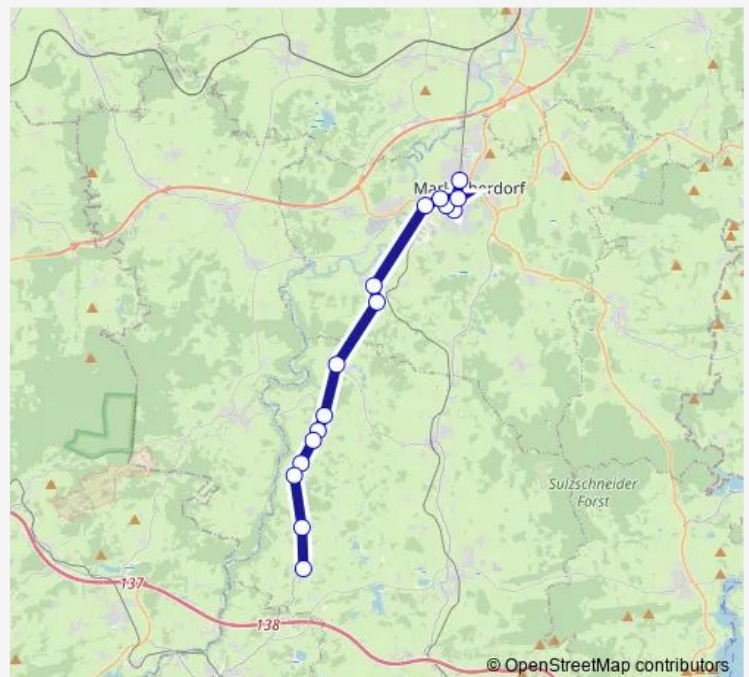

Thalhofen, Siedlung

Marktoberdorf, Aok

Marktoberdorf

Route schedule

Nesselwang, Schule — Marktoberdorf

Monday 14:00

Tuesday 14:00

Wednesday 14:00

Thursday 14:00

Friday 14:00

Saturday —

Sunday —

Route info

Direction: Nesselwang, Schule

Stops: 21

Trip Duration: 0 hour 27 min

■ 55

BusMaps

Direction

Marktoberdorf — Rückholz, Dorfplatz

16 stops

[Open route schedule](#)

Marktoberdorf

Marktoberdorf, D.-Bosco-Schule