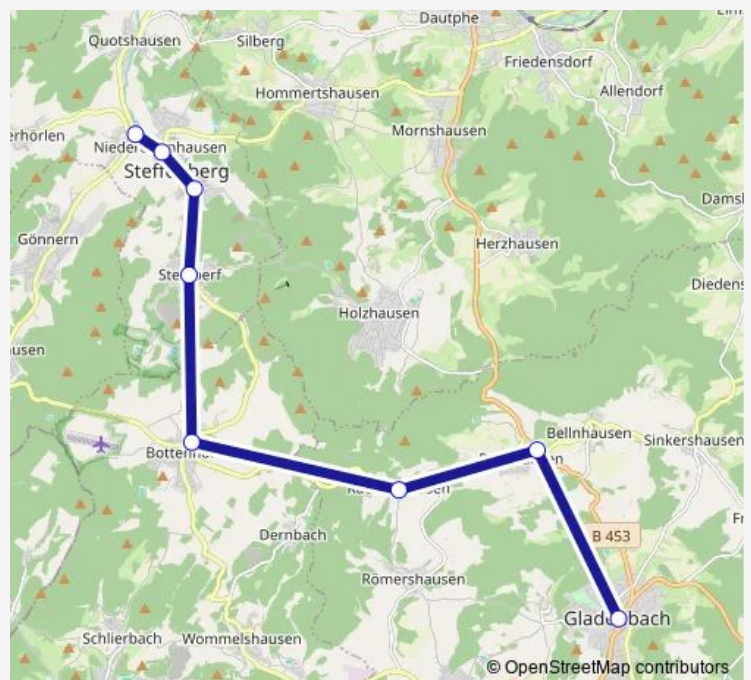

Direction

Niedereisenhausen Kreuzung Nobereisenhausen2 —
Steinperf Volksbank Nxxx

5 stops

[Open route schedule](#)

Niedereisenhausen Kreuzung Nobereisenhausen2

Niedereisenhausen Mittelpunktschule Nxxx

Niedereisenhausen Eisenhäuser Straße Nobereisen-
hausen

Thursday 12:16-15:21

Friday 12:16-14:38

Saturday —

Sunday —

Route info

Direction: Niedereisenhausen Kreuzung Nobereisen-
hausen2

Stops: 5

Trip Duration: 0 hour 8 min

Direction

Steinperf Volksbank Nxxx — Niedereisenhausen
Kreuzung Nbiedenkopf1

5 stops

[Open route schedule](#)

Steinperf Volksbank Nxxx

Obereisenhausen Talstraße Nniedereisenhausen

Niedereisenhausen Eisenhäuser Straße Vobereisen-
hausen

Thursday 12:26-15:30

Friday 12:26

Saturday —

Sunday —

Route info

Direction: Steinperf Volksbank Nxxx

Stops: 5

Trip Duration: 0 hour 8 min