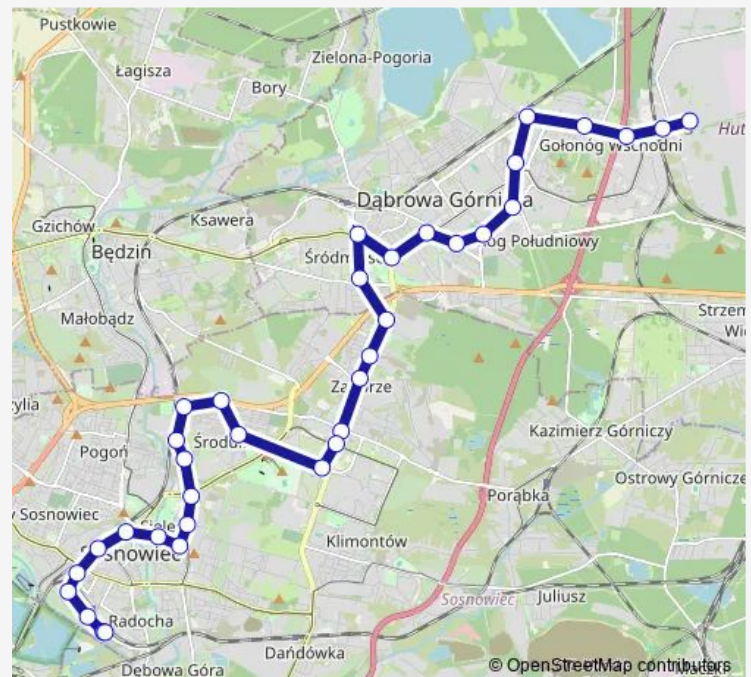

Saturday —

Sunday —

Route info

Direction: Osiedle Naftowa Pętla

Stops: 35

Trip Duration: 1 hour 3 min

Dąbrowa Górnicza Liceum Żeromskiego

Dąbrowa Górnicza Centrum

Dąbrowa Górnicza Aleja Róż

Reden

Reden Aleja Majakowskiego

Gołonóg Zakład Energetyczny

Gołonóg 11 Listopada

Gołonóg Kosmonautów

Gołonóg Osiedle

Gołonóg Dworzec Pkp

Gołonóg Osiedle Spisaka

Gołonóg Zajeżdźnia

Tworzeń Wiadukt

Tworzeń Huta Katowice

Direction

Tworzeń Huta Katowice — Osiedle Naftowa Pętla

35 stops

[Open route schedule](#)

Saturday —

Sunday —

Route info

Direction: Tworzeń Huta Katowice

Stops: 35

Trip Duration: 1 hour 3 min

Sielec Szkolna

Sielec Wawel Kościół