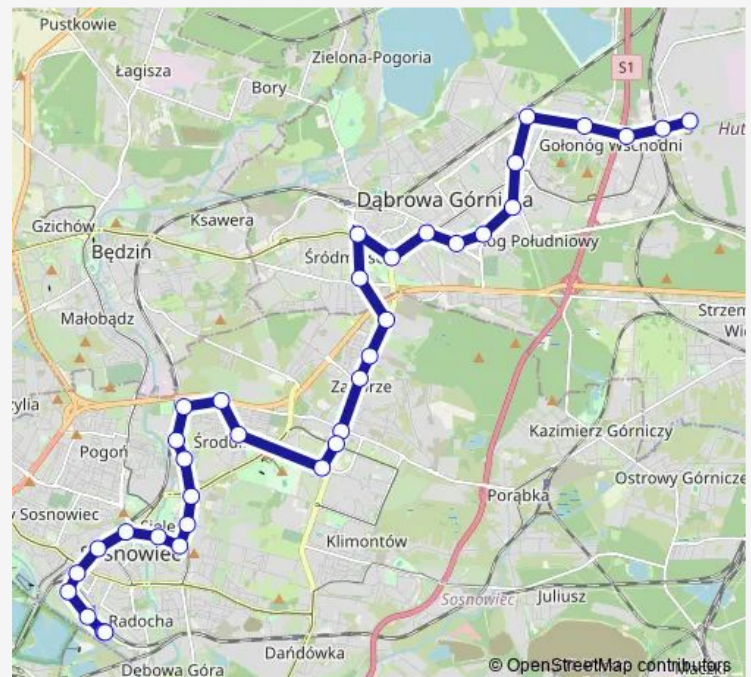

### Route schedule

Osiedle Naftowa Pętla — Tworzeń Huta Katowice

Monday 05:05-14:48

Tuesday 05:05-14:48

Wednesday 05:05-14:48

Thursday 05:05-14:48

Friday 05:05-14:48

Saturday —

### Route info

Direction: Osiedle Naftowa Pętla

Stops: 35

Trip Duration: 1 hour 3 min

Dąbrowa Górnicza Liceum Żeromskiego

Dąbrowa Górnicza Centrum

Dąbrowa Górnicza Aleja Róż

Reden