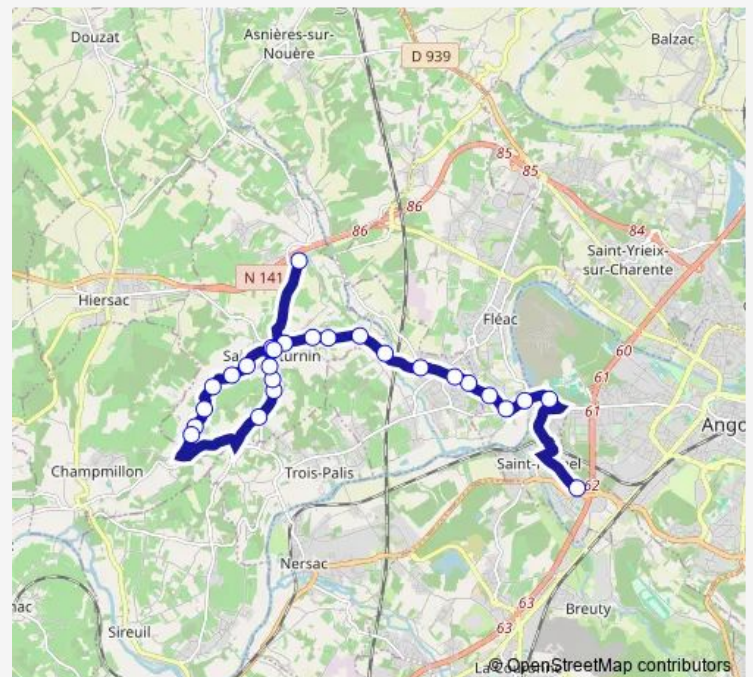

Pont de Basseau

Badoris

La Touche

Les Brandes

Les Hays

Stade Linars

Chevanon

Marteau

Thursday 16:37

Friday 16:37

Saturday —

Sunday —

Route info

Direction: St Michel Puygrelier Pkg

Stops: 26

Trip Duration: 0 hour 30 min

55 — Ligne 55

BusMaps

Chaumonté

Chemin des Tuileries

St Saturnin

Route de Linars

St Saturnin la Vigerie

Direction

Wednesday 07:07

Thursday 07:07

Friday 07:07

Saturday —

Sunday —

Route info

Direction: St Saturnin la Vigerie

Stops: 25