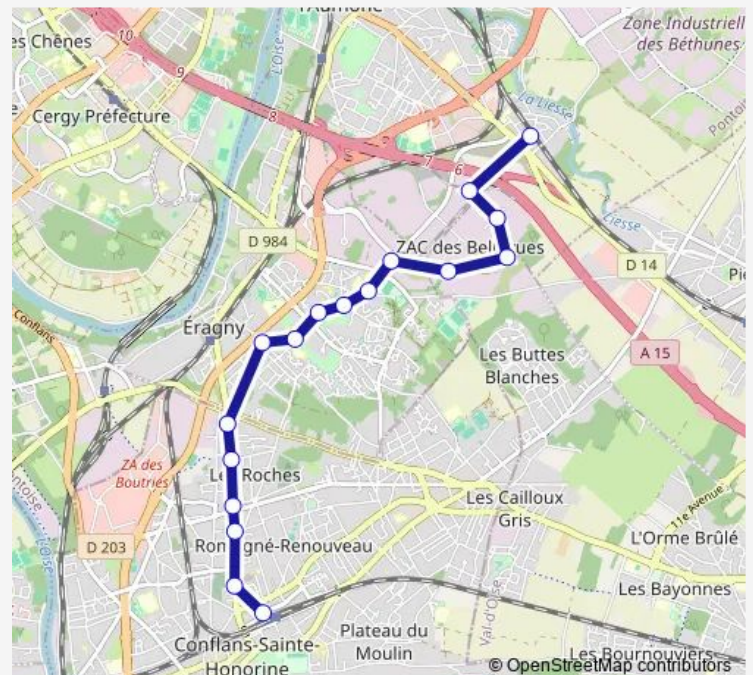

Direction

Gare de Liesse - Quai A — Gare Place Romagné

17 stops

[Open route schedule](#)

Gare de Liesse - Quai A

La Chaufferie

L'Olivier

La Patelle

Bois Meresse

Croix Blanche

Les Anglais

Gendarmerie

Gare Place Romagné

Route schedule

Gare de Liesse - Quai A — Gare Place Romagné

Monday 06:22-20:04

Tuesday 06:22-20:04

Wednesday 06:22-20:04

Thursday 06:22-20:04

Friday 06:24-19:53

Saturday —

Sunday —

Route info

Direction: Gare de Liesse - Quai A

Stops: 17

Trip Duration: 0 hour 22 min

Direction

Gare Place Romagné — Gare de Liesse - Quai A

17 stops

[Open route schedule](#)

Gare Place Romagné

Gendarmerie