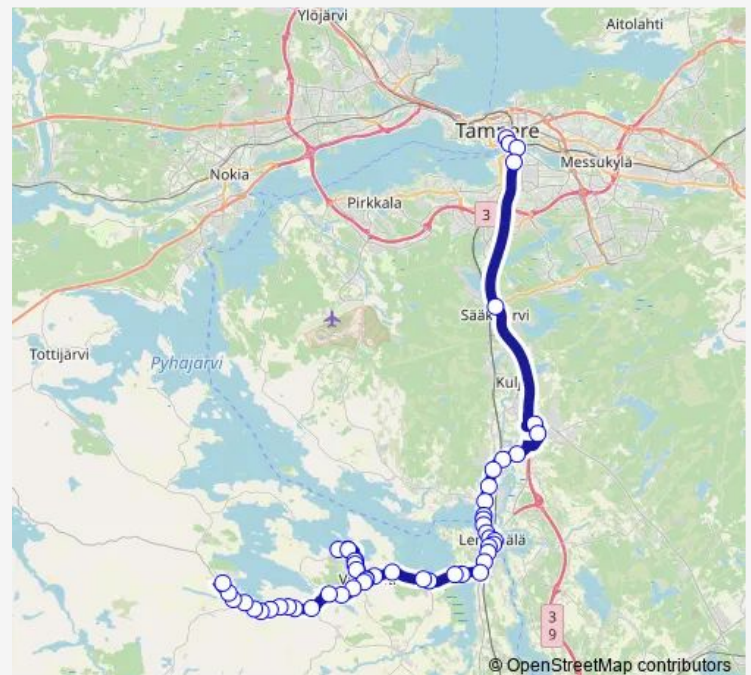

Thursday 06:15-21:45

Friday 06:15-21:45

Saturday 07:45-21:45

Sunday 10:45-18:45

Route info

Direction: Linja-autoasema

Stops: 55

Trip Duration: 1 hour 3 min

55 — Vesilahti - Lempäälä - Tampere

BusMaps

Sulkola

Vesilahti th

Lomamökit

Toutosentie

Päivääniemi

Priikoolinnokka