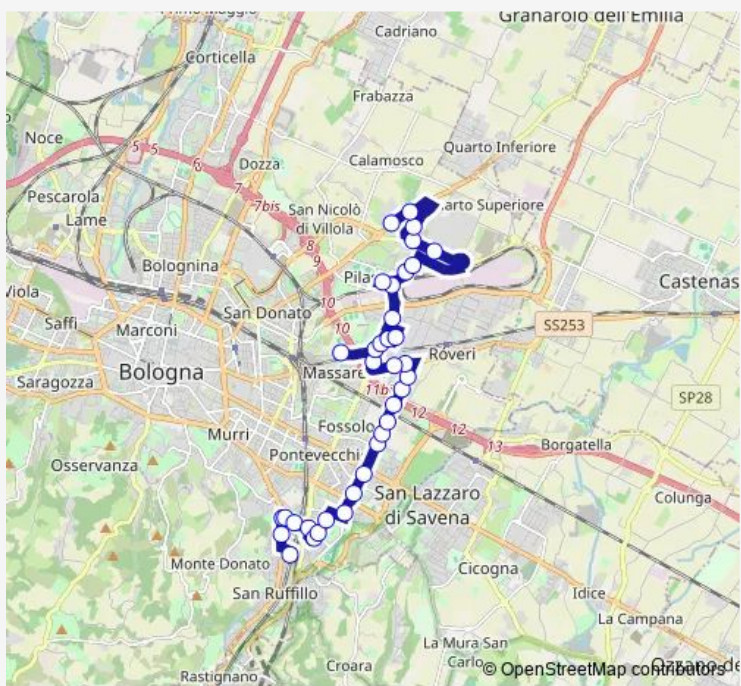

# Bus 55 Facoltdi Agraria - San Ruffillo

[Go to website](#)

**Direction**  
 SAN Ruffillo Stazione — Menarini  
 36 stops  
[Open route schedule](#)

- SAN Ruffillo Stazione
- Croce DI Camaldoli
- Villa Mazzacorati
- Villa Mazzacorati
- Foscherara
- Benedetto Marcello
- Albornoz
- Battaglia
- Gubellini
- Firenze
- Faenza
- Arno
- Mondolfo
- Deposito DUE Madonne 1
- Deposito DUE Madonne 2
- Canova
- Croce DEL Biacco
- Martelli
- Barelli
- Piazza DEI Colori
- Larga

**Route schedule**  
 SAN Ruffillo Stazione — Menarini

Monday	06:15-20:01
Tuesday	06:15-20:01
Wednesday	06:15-20:01
Thursday	06:15-20:01
Friday	06:15-20:01
Saturday	06:15-14:29
Sunday	—

**Route info**  
 Direction: SAN Ruffillo Stazione  
 Stops: 36  
 Trip Duration: 0 hour 41 min

55 — Facoltdi Agraria - San Ruffillo **BusMaps**

Pianeta

Scuole Scandellara

Larga Stazione

Carrozzaio

Ceramista

Enzo Ferrari

Scalo SAN Donato

## Direction

Villa Mazzacorati — Pilastro

27 stops

[Open route schedule](#)

Villa Mazzacorati

Villa Mazzacorati

Foscherara

Benedetto Marcello