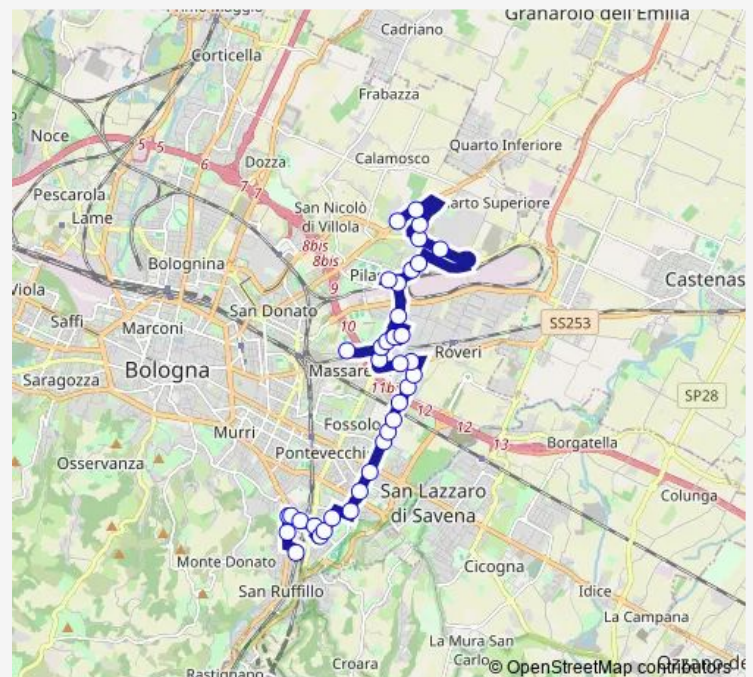

### Route schedule

SAN RUFFILLO STAZIONE — Menarini

Monday 06:15-20:01

Tuesday 06:15-20:01

Wednesday 06:15-20:01

Thursday 06:15-20:01

Friday 06:15-20:01

Saturday 06:15-14:29

### Route info

Direction: SAN RUFFILLO STAZIONE

Stops: 36

Trip Duration: 0 hour 41 min

55 — Facolt di Agraria - San Ruffillo

Pianeta

Scuole Scandellara

Larga Stazione