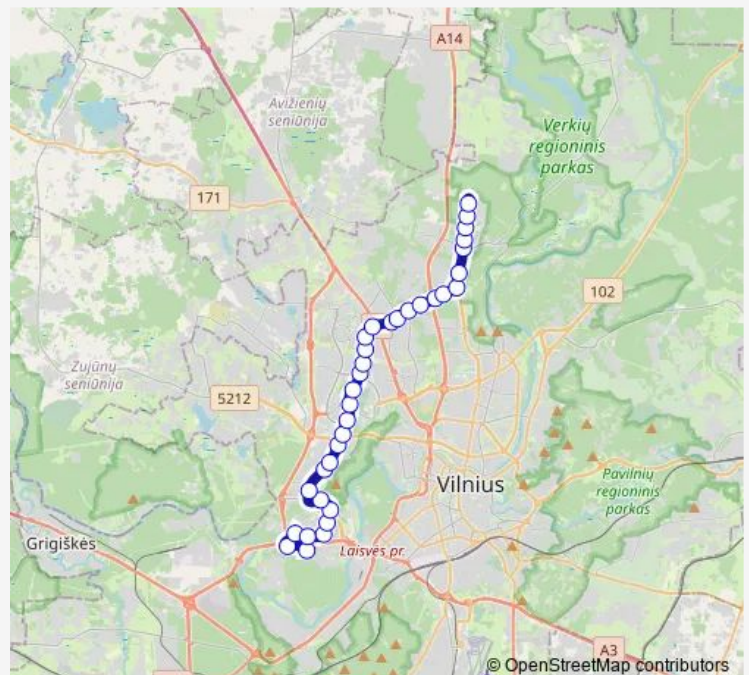

Jurgio Baltrušaičio st.

Route schedule

Lazdynų ligoninė — Santariškių žiedas

Monday 05:20-23:14

Tuesday 05:20-23:14

Wednesday 05:20-23:14

Thursday 05:20-23:14

Friday 05:20-23:14

Saturday 05:24-22:39

Sunday 05:24-22:39

Route info

Direction: Lazdynų ligoninė

Stops: 34

Trip Duration: 0 hour 47 min

Kaimelio st.

Antano Jonyno st.

Vaikų ligoninė

Muzikų st.

Santariškių žiedas

Direction

Dilgynė — Santariškių žiedas

31 stops

[Open route schedule](#)

Dilgynė