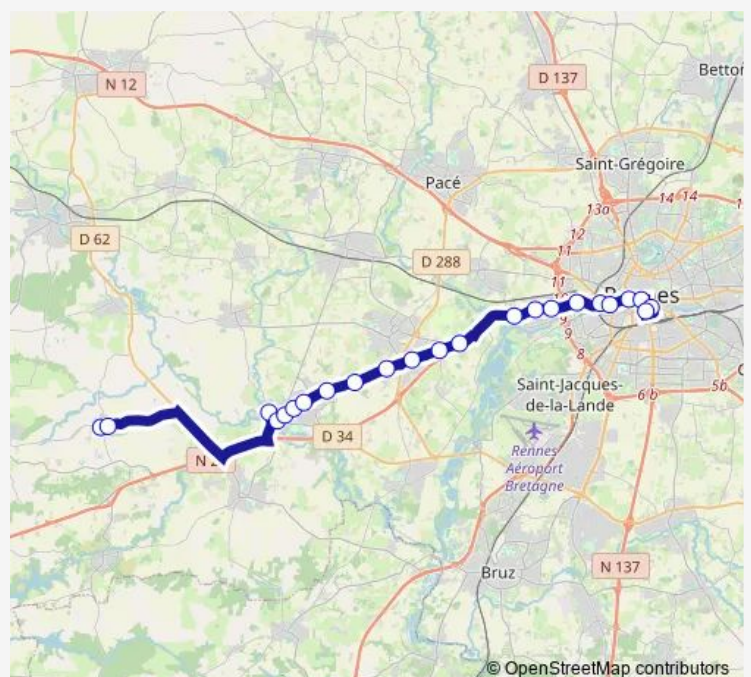

Chèques Postaux

Pont de Bretagne

République

Route schedule

Le Verger Eglise — Charles de Gaulle

Monday 06:39-20:44

Tuesday 06:39-20:44

Wednesday 06:39-20:44

Thursday 06:39-20:44

Friday 06:39-20:44

Saturday 07:33-20:54

Sunday 09:44-19:44

Route info

Direction: Le Verger Eglise

Stops: 23

Trip Duration: 0 hour 52 min

55 — Rennes (Charles de Gaulle) <> Mordelles <> Le Verger (Le Verger Eglise)

Liberté Tnb

Charles de Gaulle

Direction

Charles de Gaulle — Croix Blanche

25 stops

[Open route schedule](#)

Charles de Gaulle