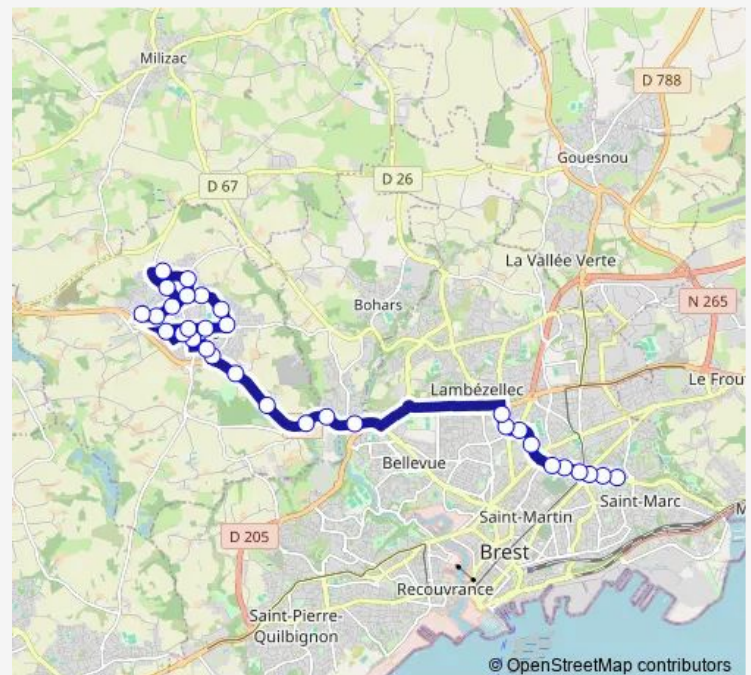

### Route schedule

Le Bot Haut — Roberval

Monday 16:30-17:32

Tuesday 16:30-17:32

Wednesday 12:05

Thursday 16:30-17:32

Friday 16:30-17:32

Saturday —

### Route info

Direction: Le Bot Haut

Stops: 32

Trip Duration: 0 hour 42 min

55 — Guilers Roberval - Brest Le Bot Haut

Daurat

Croas ar Pennoc

Kerouriat

## Route info

Direction: Roberval

Stops: 30

Trip Duration: 0 hour 52 min

Braille

Strasbourg A. Louppe

Strasbourg Rte de Quimper

Stade F. Le Blé