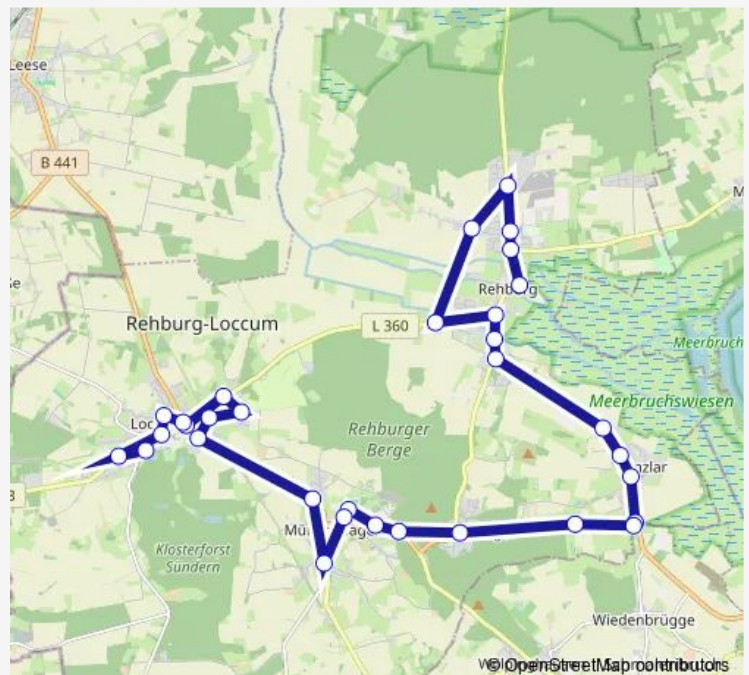

### Direction

Rehburg Auf der Bleiche — Loccum Schule

8 stops

[Open route schedule](#)

Rehburg Auf der Bleiche

Rehburg Mardorfer Straße

Rehburg Düsseldorf Straße

Loccum Hormannshausen

Loccum Zur Wassermühle

Loccum Abzw. Rehburg

Loccum Marktstraße

Loccum Schule

### Route schedule

Rehburg Auf der Bleiche — Loccum Schule

Monday 11:45

Tuesday 11:45

Wednesday 11:45

Thursday 11:45

Friday 11:45

Saturday —

### Route info

Direction: Rehburg Auf der Bleiche

Stops: 8

Trip Duration: 0 hour 14 min