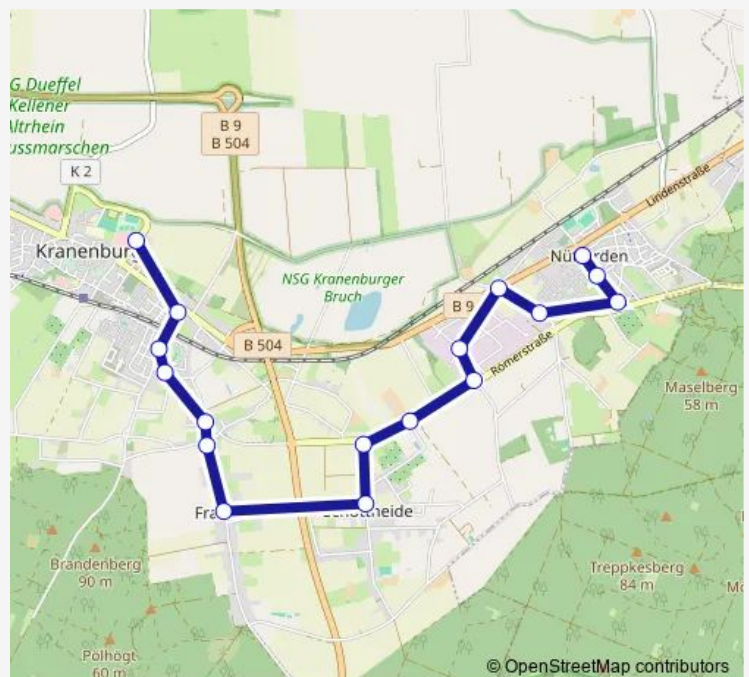

### Direction

Kranenburg Nütterden Kirche — Kranenburg Einkaufszentrum

17 stops

[Open route schedule](#)

- Kranenburg Nütterden Kirche
- Kranenburg St.-Georg-Schule
- Kranenburg Pastor-Siebers-Str.
- Kranenburg Alte Bahn
- Kranenburg Bomshof
- Kranenburg Im Hammereisen
- Kranenburg Spechtbaumstr.
- Kranenburg Schwarzwasser
- Kranenburg Kuhstraße
- Kranenburg Schottheide
- Kranenburg Frasselt Kirche
- Kranenburg Schrammstraße
- Kranenburg Marienweg
- Kranenburg Neuenhof
- Kranenburg euregio realschule
- Kranenburg Galgensteeg
- Kranenburg Einkaufszentrum

### Route schedule

Kranenburg Nütterden Kirche — Kranenburg Einkaufszentrum

Monday	06:33-20:33
Tuesday	—
Wednesday	11:33-15:33
Thursday	06:33-20:33
Friday	06:33-20:33
Saturday	08:33-20:33
Sunday	11:33-15:33

### Route info

Direction: Kranenburg Nütterden Kirche

Stops: 17

Trip Duration: 0 hour 21 min

## Route info

Direction: Kranenburg Bürgermeisteramt

Stops: 16

Trip Duration: 0 hour 17 min