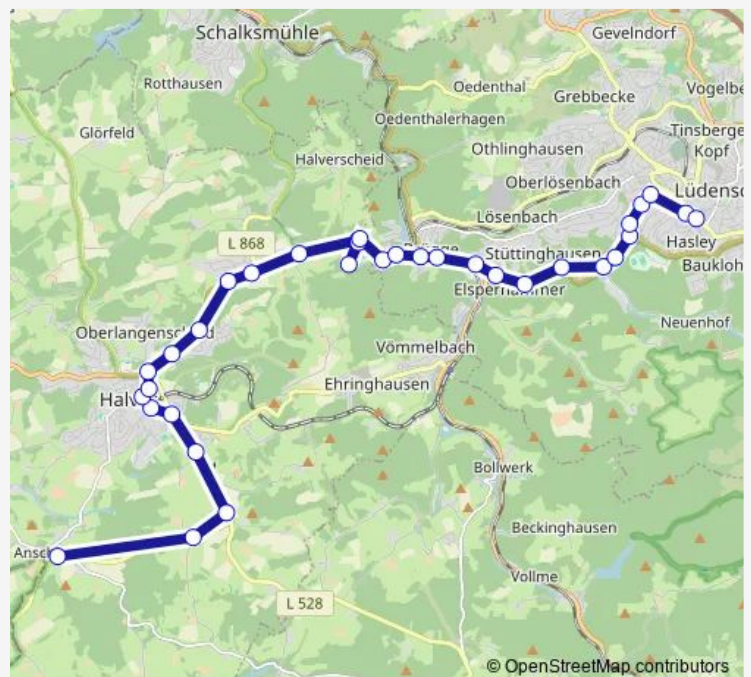

Halver, Bächterhof

Halver, Schulzentrum

Halver, Hohenzollernpark

Halver, Sparkasse ZOB - Steig Kierspe L.84 / Lüdenscheid L.55

### Route schedule

Halver, Im Sumpf — Halver, Sparkasse ZOB - Steig Kierspe L.84 / Lüdenscheid L.55

Monday	07:40
Tuesday	07:40
Wednesday	07:40
Thursday	07:40
Friday	07:40
Saturday	—
Sunday	—

### Route info

Direction: Halver, Im Sumpf

Stops: 8

Trip Duration: 0 hour 10 min

## Direction

Halver, Halverscheid — Halver, Schulzentrum

7 stops

[Open route schedule](#)

Halver, Halverscheid

Halver, Halverscheid 27

Halver, Gehärte

Halver, Heesfeld