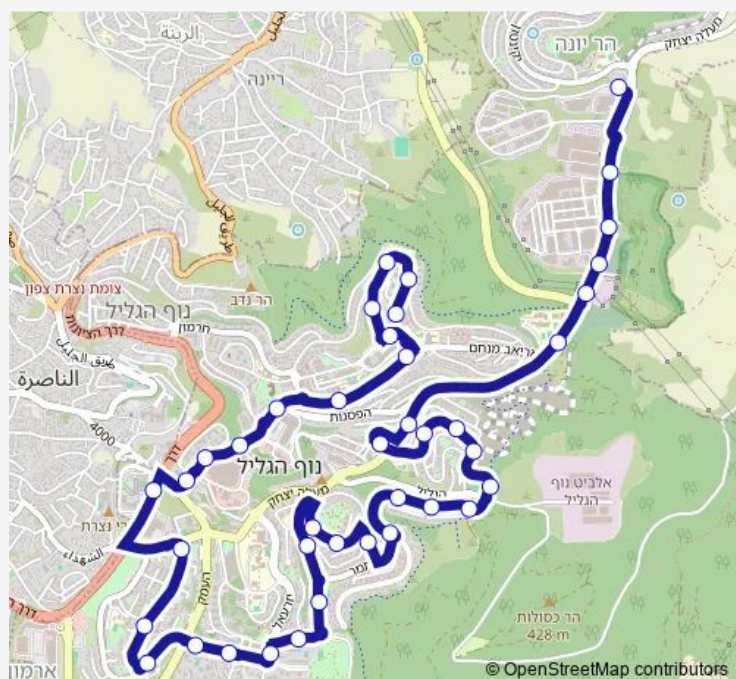

### Route schedule

גולן/הגיא — מרכז מסחרי/המעין

Monday 06:20-11:15

Tuesday 06:20-11:15

Wednesday 06:20-11:15

Thursday 06:20-11:15

Friday 06:20

Saturday —

### Route info

Direction: גולן/הגיא

Stops: 43

Trip Duration: 0 hour 43 min

גולן/הגיא-נוף הגליל->מרכז מסחרי/המעין-נוף הגליל-#1 55 BusMaps

הלולב א'

הלולב/הערבה

הלולב ג'