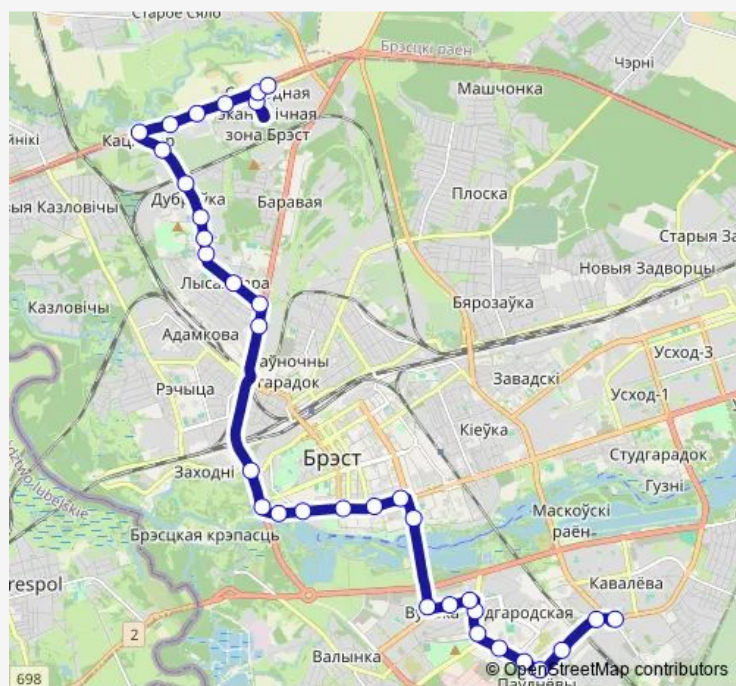

Friday	05:50-19:20
--------	-------------

Saturday	—
----------	---

Sunday	—
--------	---

### Route info

Direction: Цветотрон

Stops: 34

Trip Duration: 1 hour 7 min

Лысая Гора

Завод бытовой химии

Магазин

Дубровка